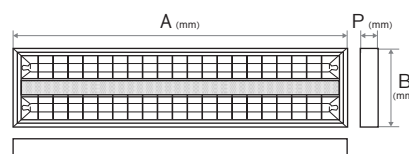

DADOS TÉCNICOS

Dados elétricos

Tensão nominal (V)	230
Tipo de corrente	AC
Frequência (Hz)	50 – 60

Dimensões e peso

Largura A (mm)	1195
Altura B (mm)	295
Profundidade P (mm)	55
Peso (Kg)	3,65

Materiais

Corpo	Aço termolacado
Refletor	Alumínio