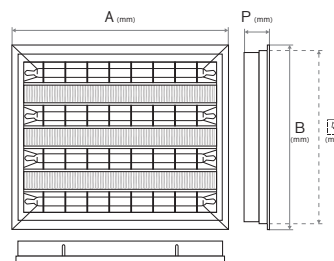

DADOS TÉCNICOS

Dados elétricos

Tensão nominal (V)	230
Tipo de corrente	AC
Frequência (Hz)	50 – 60

Dimensões e peso

Largura A (mm)	595
Altura B (mm)	595
Profundidade P (mm)	55
Corte (mm)	578x578
Peso (Kg)	2,83