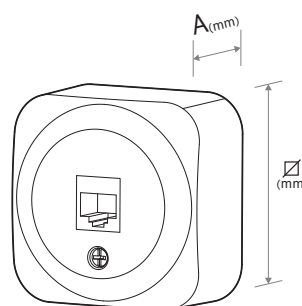

Largura/ altura Ø (mm)	65
Profundidade A (mm)	35

Materiais

Corpo	Policarbonato (PC)
Tecla	Policarbonato (PC)
Mecanismo	Polipropileno (PP)

Cores

Corpo	Branco puro (RAL9010)
-------	-----------------------

Montagem**Método de aperto por parafusos**