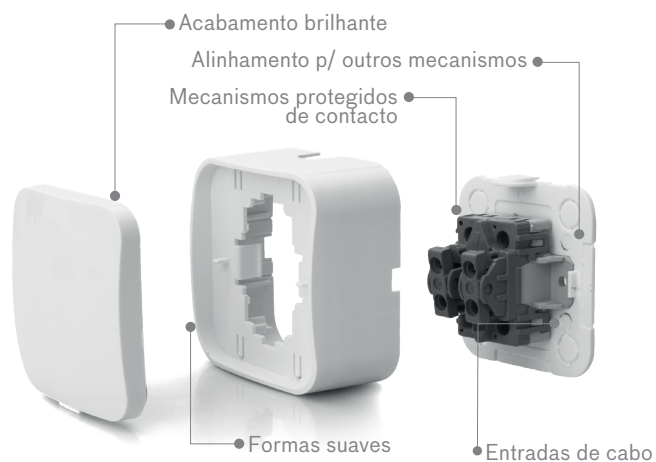

APARELHAGEM MURAL SALIENTE | SÉRIE ATLÂNTICO 2021

TOMADA RJ45 ATLÂNTICO 2021Ref.^a**ASA202134****APRESENTAÇÃO****SÉRIE ATLÂNTICO 2021**

Uma série que se enquadra perfeitamente nas novas tendências decorativas em espaços que requerem instalações de superfície, mantendo, ao mesmo tempo, um elevado nível de integração estética. O design discreto e elegante, fazem desta gama, a solução ideal para espaços profissionais ou públicos (espaços comerciais, escritórios, escolas e remodelações domésticas, etc...). Trata-se de uma série de montagem rápida e segura, que oferece uma ampla gama de funções.

IDEAL PARA INSTALAÇÕES SALIENTES:

- Espaços comerciais;
- Escritórios;
- Escolas;
- Remodelações domésticas;
- ...

Funcionalidade | Versatilidade | Design moderno | Instalação fácil e segura**DADOS TÉCNICOS****Dimensões**

Largura/ altura Ø (mm)	65
Profundidade A (mm)	35

Materiais

Corpo	Policarbonato (PC)
Tecla	Policarbonato (PC)
Mecanismo	Polipropileno (PP)

Cores

Corpo	Branco puro (RAL9010)
-------	-----------------------

Montagem**Método de aperto por parafusos**