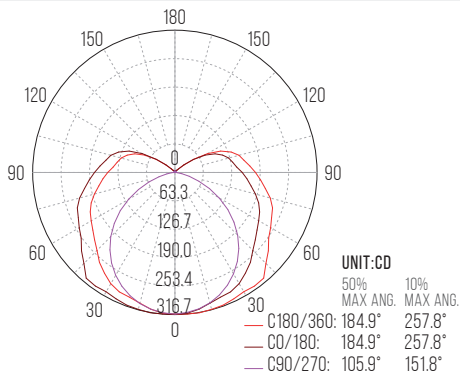

#### Dados fotométricos

Temperatura de cor (K)	6500 (Branco frio)
Fluxo luminoso (Lm)	1800
Rendimento luminoso (Lm/W)	82.06
Intensidade Luminosa Máx. (cd)	316.71
Eficiência energética	F

Etiqueta EE (Eficiência energética)

Índice de reprodução de cor (Ra) > 80

### Curva de distribuição

### Dimensões e peso

Largura A (mm)	1265
Altura C (mm)	84
Profundidade B (mm)	68
Peso (Kg)	1,30