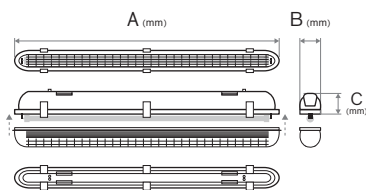

## FICHA TÉCNICA

### Dimensões e peso

Largura A (mm)	1265
Altura C (mm)	84
Profundidade B (mm)	68
Peso (Kg)	1,30