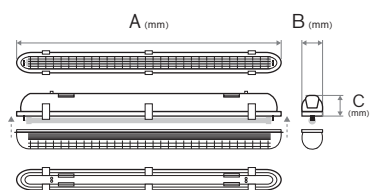

## FICHA TÉCNICA

### Dimensões e peso

Largura A (mm)	661
Altura C (mm)	84
Profundidade B (mm)	68
Peso (Kg)	0,76