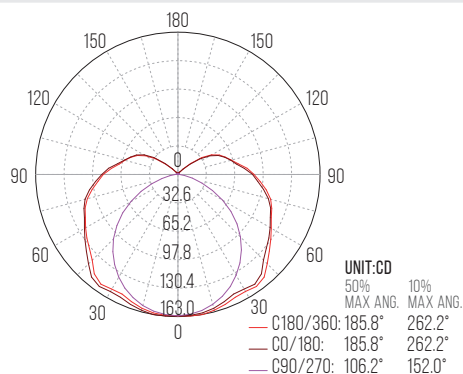

#### Dados fotométricos

Temperatura de cor (K)	6500 (Branco frio)
Fluxo luminoso (Lm)	900
Rendimento luminoso (Lm/W)	80.72
Intensidade Luminosa Máx. (cd)	162.98
Eficiência energética	F

Etiqueta EE (Eficiência energética)

Índice de reprodução de cor (Ra) > 80

### Curva de distribuição

### Dimensões e peso

Largura A (mm)	661
Altura C (mm)	84
Profundidade B (mm)	68
Peso (Kg)	0,76