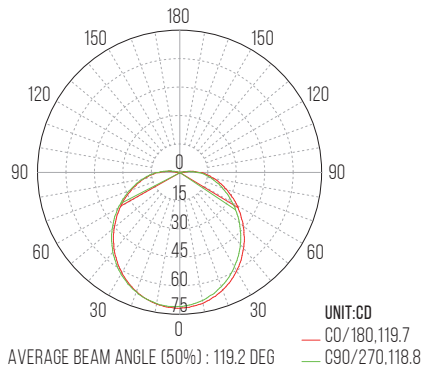

FICHA TÉCNICA

Curva de distribuição

Dados luminotécnicos

Ângulo de abertura 120°