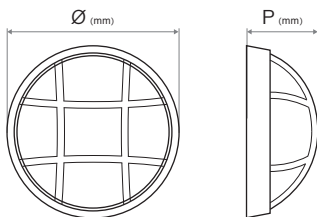

### Curva de distribuição

### Dimensões e peso

Ø (mm)	170
Profundidade P (mm)	73
Peso (Kg)	0,31