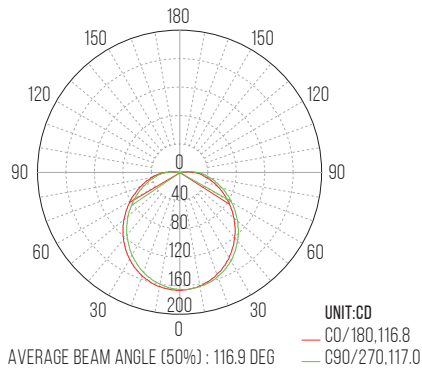

FICHA TÉCNICA

Curva de distribuição

Dados luminotécnicos

Ângulo de abertura 120°