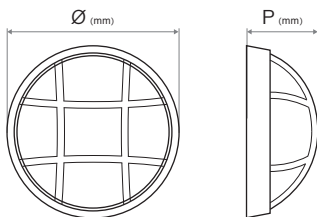

### Curva de distribuição

### Dimensões e peso

Ø (mm)	260
Profundidade P (mm)	110
Peso (Kg)	0,83