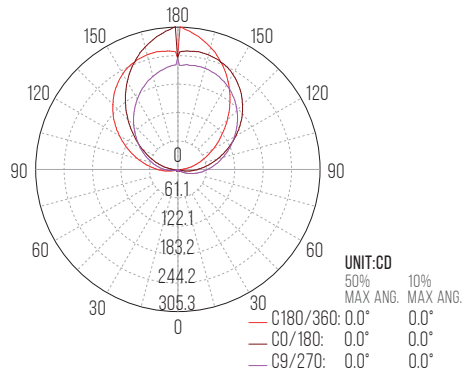

#### Dados fotométricos

Temperatura de cor (K)	5000 (Branco frio)
Fluxo luminoso (Lm)	960
Rendimento luminoso (Lm/W)	60.901
Intensidade Luminosa Máx. (cd)	305.287
Eficiência energética	F

Etiqueta EE (Eficiência energética)

Índice de reprodução de cor (Ra) > 80

### Curva de distribuição

### Dimensões e peso

Largura A (mm)	118
Altura B (mm)	216
Profundidade P (mm)	79
Peso (Kg)	0,31