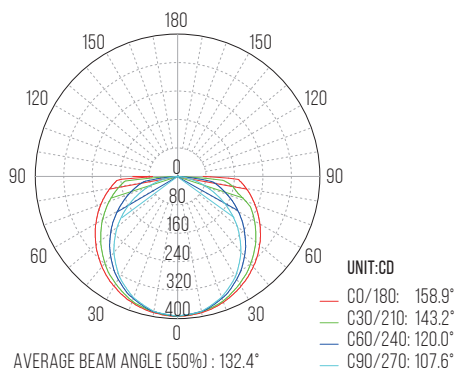

DADOS TÉCNICOS

Dados elétricos

Potência nominal (W)	18
Tensão nominal (V)	90 – 265
Tipo de corrente	AC
Fator de potência (λ)	> 0,9
Frequência (Hz)	50 – 60

Dados fotométricos

Temperatura de cor (K)	
Ref. ^a ASALT5A1827	2700 (Branco quente)
Ref. ^a ASALT5A1840	4000 (Branco neutro)
Ref. ^a ASALT5A1865	6500 (Branco frio)
Fluxo luminoso (Lm)	1440
Rendimento luminoso (Lm/W)	75.02
Intensidade Luminosa Máx. (cd)	393.3
Eficiência energética	F

Etiqueta EE (Eficiência energética)

Índice de reprodução de cor (Ra) > 80

FICHA TÉCNICA

Curva de distribuição

Dados luminotécnicos

Ângulo de abertura 170°

Dimensões e peso

Largura A (mm) 1200

Altura C (mm) 34

Profundidade B (mm) 22

Peso (Kg)

Materiais

Corpo Alumínio
Aço Termolacado

Difusor Poliestireno

Cores

Corpo Branco