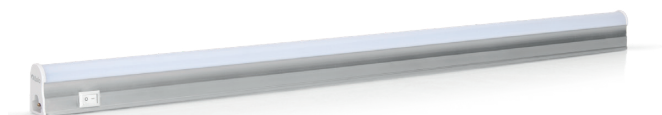

FICHA TÉCNICA

ILUMINAÇÃO INTERIOR SALIENTE

ARMADURA LED

T5
SMD
2835

Ref.^a

ASALT5A1827

ASALT5A1840

ASALT5A1865

Altura C (mm) 34

Profundidade B (mm) 22

Peso (Kg)

Materiais

Corpo Alumínio
Aço Termolacado

Difusor Poliestireno

Cores

Corpo Branco

Difusor Branco

Equipamento

Chip LED SMD 2835

Lâmpadas T5 LED

Balastro Não

Arrancador Não

Expectativa de vida

Tempo de vida (h) 25.000