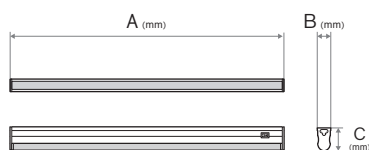

Etiqueta EE (Eficiência energética)

Índice de reprodução de cor (Ra) > 80

FICHA TÉCNICA

Curva de distribuição

Dados luminotécnicos

Ângulo de abertura 170°

Dimensões e peso

Largura A (mm) 1200

Altura C (mm) 34

Profundidade B (mm) 22

Peso (Kg)

Materiais

Corpo Alumínio
Aço Termolacado

Difusor Poliestireno

Cores

Corpo Branco