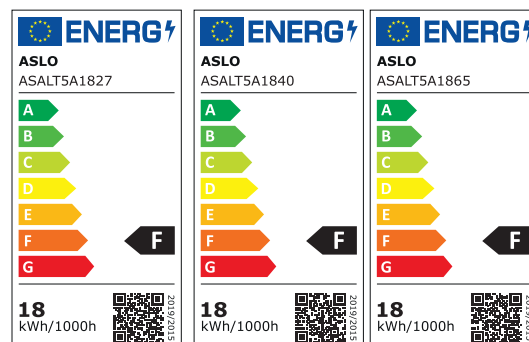

DADOS TÉCNICOS

Dados elétricos

Potência nominal (W)	18
Tensão nominal (V)	90 – 265
Tipo de corrente	AC
Fator de potência (λ)	> 0,9
Frequência (Hz)	50 – 60

Dados fotométricos

Temperatura de cor (K)	
Ref. ^a ASALT5A1827	2700 (Branco quente)
Ref. ^a ASALT5A1840	4000 (Branco neutro)
Ref. ^a ASALT5A1865	6500 (Branco frio)
Fluxo luminoso (Lm)	1440
Rendimento luminoso (Lm/W)	75.02
Intensidade Luminosa Máx. (cd)	393.3
Eficiência energética	F

Etiqueta EE (Eficiência energética)

Índice de reprodução de cor (Ra) > 80

FICHA TÉCNICA

Curva de distribuição

Dados luminotécnicos

Ângulo de abertura 170°

Dimensões e peso

Largura A (mm) 1200