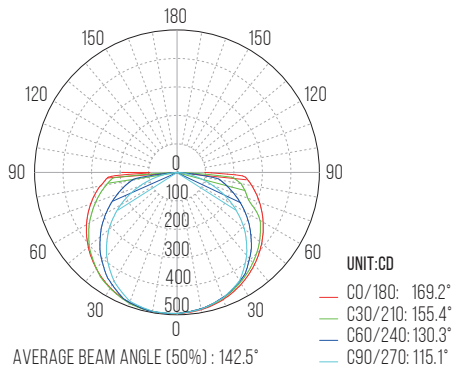

DADOS TÉCNICOS

Dados elétricos

Potência nominal (W)	24
Tensão nominal (V)	90 – 265
Tipo de corrente	AC
Fator de potência (λ)	> 0,9
Frequência (Hz)	50 – 60

Dados fotométricos

Temperatura de cor (K)	
Ref. ^a ASALT5A2427	2700 (Branco quente)
Ref. ^a ASALT5A2440	4000 (Branco neutro)
Ref. ^a ASALT5A2465	6500 (Branco frio)
Fluxo luminoso (Lm)	1920
Rendimento luminoso (Lm/W)	76.57
Intensidade Luminosa Máx. (cd)	496.5
Eficiência energética	F

Etiqueta EE (Eficiência energética)

Índice de reprodução de cor (Ra) > 80

FICHA TÉCNICA

Curva de distribuição

Dados luminotécnicos

Ângulo de abertura 170°

Dimensões e peso

Largura A (mm)	1500
Altura C (mm)	34
Profundidade B (mm)	22
Peso (Kg)	0,30