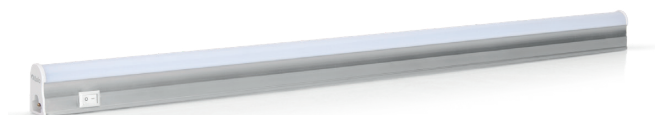

FICHA TÉCNICA

ILUMINAÇÃO INTERIOR SALIENTE

ARMADURA LED

Ref.^a

ASALT5A2427

ASALT5A2440

ASALT5A2465

T5
SMD
2835

Materiais

Corpo	Alumínio Aço Termolacado
Difusor	Poliestireno

Cores

Corpo	Branco
Difusor	Branco

Equipamento

Chip LED	SMD 2835
Lâmpadas	T5 LED
Balastro	Não
Arrancador	Não

Expectativa de vida

Tempo de vida (h)	25.000
Número de ciclos (liga desliga)	15.000