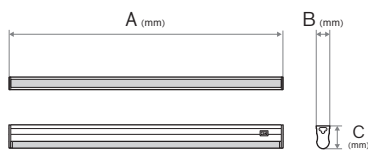

Etiqueta EE (Eficiência energética)

Índice de reprodução de cor (Ra) > 80

FICHA TÉCNICA

Curva de distribuição

Dados luminotécnicos

Ângulo de abertura 170°

Dimensões e peso

Largura A (mm)	1500
Altura C (mm)	34
Profundidade B (mm)	22
Peso (Kg)	0,30