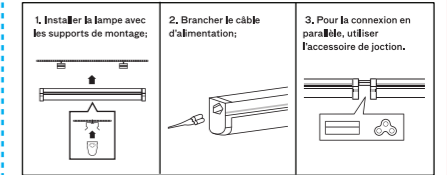

SHÉMA D'INSTALLATION