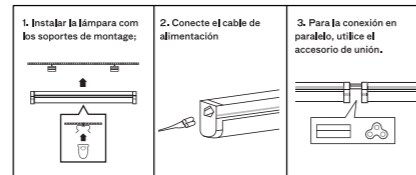

BACK

ES LÁMPARA LED T5 EN ALUMINIO

CARACTERÍSTICAS

- 60% de ahorro que el tubo fluorescente, nuestro Led T5 pagar por sí mismos en 1 año.
- Eco-amigable. Sin UV, sin parpadeo, sin mercurio ni plomo.
- 30.000 horas de vida, mantenimiento del lumen >95%, después de 6.000 horas.
- Seguridad. Choque anti-eléctrico. Prueba de alta tensión aprobada.

ESPECIFICACIONES

Dimensión: (mm)

Model	Watt	Tamaño			Led Qt.
		L	W	H	
ASLT5A9	9W	600	22	34	48
ASLT5A14	14W	900	22	34	72
ASLT5A18	18W	1200	22	34	96
ASLT5A24	24W	1500	22	34	120

PRECAUCIONES

- La instalación debe ser realizada únicamente por personal de servicio cualificado.
- El instalador debe determinar si la clasificación eléctrica de la luminaria coincide con las calificaciones de reemplazo de la lámpara.
- Este producto está diseñado para uso en interiores. No lo exponga a gases explosivos.
- No exponga el cableado a los bordes de chapa u otros objetos afilados.

DIAGRAMA DE INSTALACIÓN

- Apague siempre el suministro eléctrico antes de la instalación.
- Cuando instale o reemplace, apague la fuente de alimentación.
- Mantenimiento o eliminación deben ser realizadas por personal cualificado.
- Siga las instrucciones del diagrama de instalación.

DIAGRAMA DE INSTALACIÓN