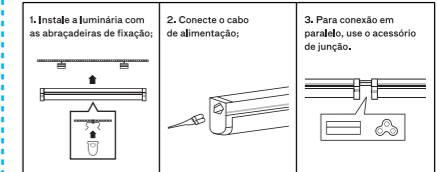

DIAGRAMA DE INSTALAÇÃO