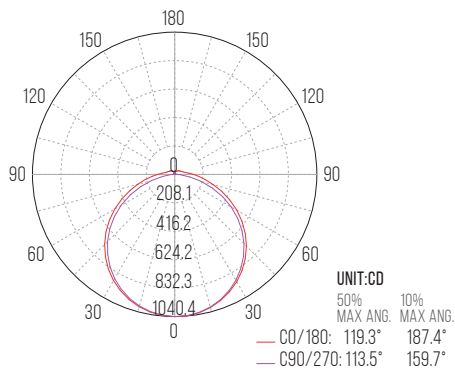

#### Dados fotométricos

Temperatura de cor (K)	
Ref. <sup>a</sup> ASAPKL3640	4000 (Branco neutro)
Ref. <sup>a</sup> ASAPKL3660	6000 (Branco frio)
Fluxo luminoso (Lm)	2800
Rendimento luminoso (Lm/W)	93,76
Intensidade Luminosa Máx. (cd)	1040,40
Eficiência energética	F

Etiqueta EE (Eficiência energética)

Índice de reprodução de cor (Ra) > 80

### Curva de distribuição

### Dimensões e peso

Largura A (mm)	1225
Altura C (mm)	50
Profundidade B (mm)	160
Peso (Kg)	1,20