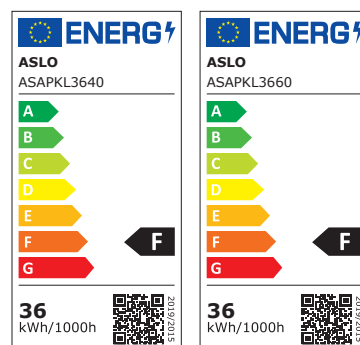

Etiqueta EE (Eficiência energética)

Índice de reprodução de cor (Ra) > 80