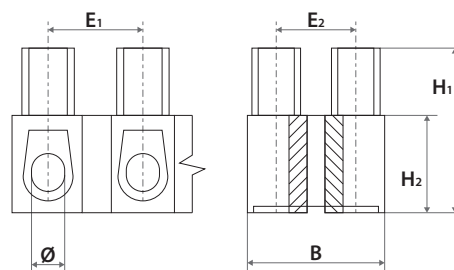

Caixa

Ref.^a **ASBJ4**

Nº peças por caixa 100

Ref.^a **ASBJ4B**

Nº peças por caixa 2 Un. x 50

DADOS TÉCNICOS

Características

Tensão (V)	380
Intensidade de corrente (A)	3
Diâmetro condutor (mm ²)	4

Material

Corpo PE (Polietileno)

Cores

Corpo Incolor

Dimensões

L (mm)	91
B (mm)	15,5
E1 (mm)	7,5
E2 (mm)	5,8
H1 (mm)	11
H2 (mm)	6,4
Ø (mm)	2,3