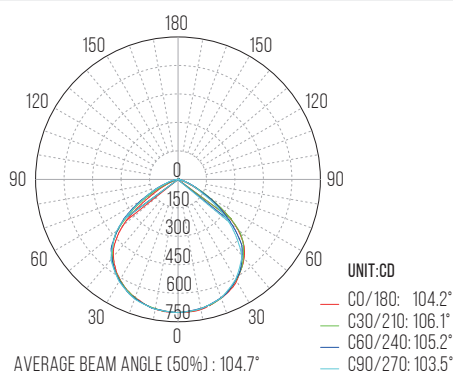

#### Dados fotométricos

Temperatura de cor (K)	
Ref. <sup>a</sup> ASCAT2060B	6000 (Branco frio)
Ref. <sup>a</sup> ASCAT2040B	4000 (Branco neutro)
Ref. <sup>a</sup> ASCAT2030B	3000 (Branco quente)
Fluxo luminoso (Lm)	1600
Rendimento luminoso (Lm/W)	81.18
Intensidade Luminosa Máx. (cd)	701.7
Eficiência energética	A

#### Etiqueta EE (Eficiência energética)

Índice de reprodução de cor (Ra) > 70

### Curva de distribuição

### Dimensões e peso

Largura A (mm)	112,2
Altura B (mm)	88,1
Altura C (mm)	98
Profundidade P (mm)	24
Peso (Kg)	0,34