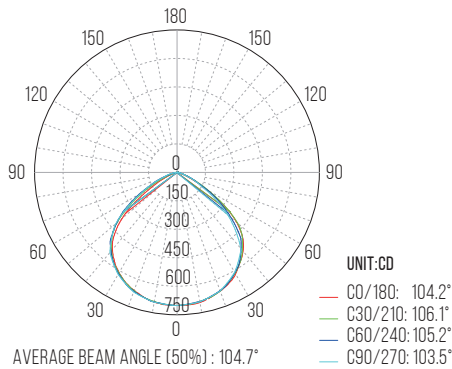

FICHA TÉCNICA

Curva de distribuição

Dados luminotécnicos

Ângulo de abertura 120°