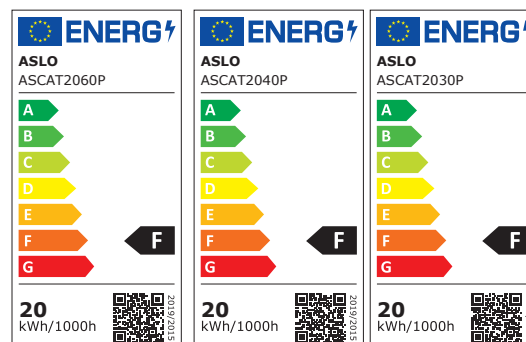

### DADOS TÉCNICOS

Etiqueta EE (Eficiência energética)

Índice de reprodução de cor (Ra) > 70