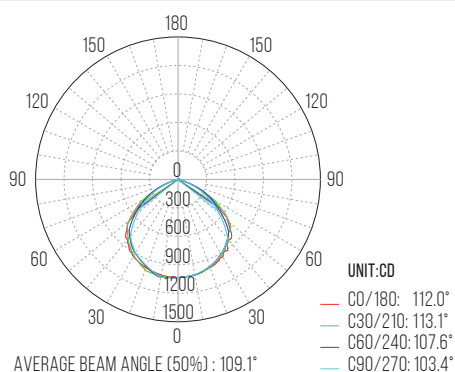

DADOS TÉCNICOS

Dados elétricos

Potência nominal (W)	30
Tensão nominal (V)	220 - 240
Tipo de corrente	AC
Fator de potência (λ)	> 0,90
Frequência (Hz)	50 - 60

Dados fotométricos

Temperatura de cor (K)	
Ref. ^a ASCAT3060P	6000 (Branco frio)
Ref. ^a ASCAT3040P	4000 (Branco neutro)
Ref. ^a ASCAT3030P	3000 (Branco quente)
Fluxo luminoso (Lm)	2400
Rendimento luminoso (Lm/W)	88.38
Intensidade Luminosa Máx. (cd)	1050
Eficiência energética	F

Etiqueta EE (Eficiência energética)

Índice de reprodução de cor (Ra) > 70

FICHA TÉCNICA

Curva de distribuição

Dados luminotécnicos

Ângulo de abertura 120°

Dimensões e peso

Largura A (mm)	141,1
Altura B (mm)	110,8
Altura C (mm)	120,3
Profundidade P (mm)	28,5
Peso (Kg)	0,54