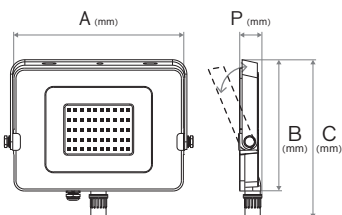

Etiqueta EE (Eficiência energética)

Índice de reprodução de cor (Ra) > 70

FICHA TÉCNICA

Curva de distribuição

Dados luminotécnicos

Ângulo de abertura 120°

Dimensões e peso

Largura A (mm)	141,1
Altura B (mm)	110,8
Altura C (mm)	120,3
Profundidade P (mm)	28,5
Peso (Kg)	0,54