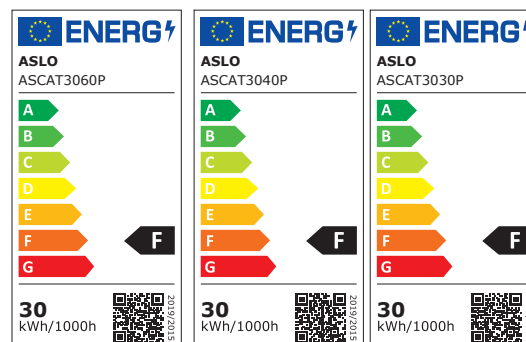

DADOS TÉCNICOS

Dados elétricos

Potência nominal (W)	30
Tensão nominal (V)	220 - 240
Tipo de corrente	AC
Fator de potência (λ)	> 0,90
Frequência (Hz)	50 - 60

Dados fotométricos

Temperatura de cor (K)	
Ref. ^a ASCAT3060P	6000 (Branco frio)
Ref. ^a ASCAT3040P	4000 (Branco neutro)
Ref. ^a ASCAT3030P	3000 (Branco quente)
Fluxo luminoso (Lm)	2400
Rendimento luminoso (Lm/W)	88.38
Intensidade Luminosa Máx. (cd)	1050
Eficiência energética	F

Etiqueta EE (Eficiência energética)

Índice de reprodução de cor (Ra) > 70

FICHA TÉCNICA

Curva de distribuição

Dados luminotécnicos

Ângulo de abertura 120°

Dimensões e peso

Largura A (mm)	141,1
Altura B (mm)	110,8
Altura C (mm)	120,3
Profundidade P (mm)	28,5
Peso (Kg)	0,54