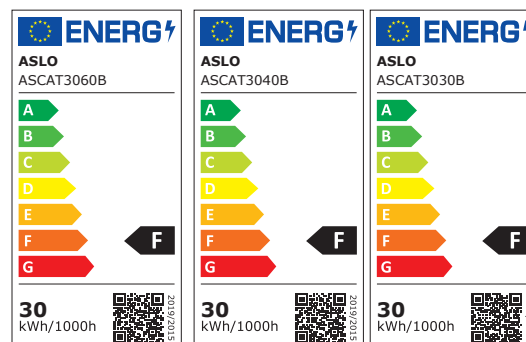

### DADOS TÉCNICOS

Etiqueta EE (Eficiência energética)

Índice de reprodução de cor (Ra) > 70