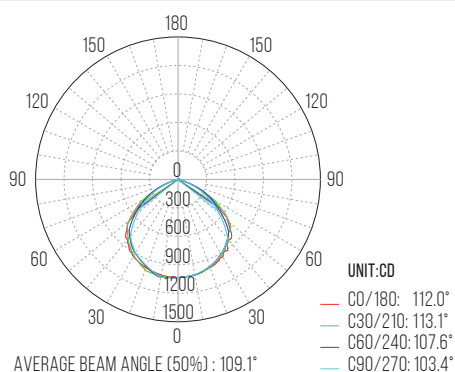

FICHA TÉCNICA

Curva de distribuição

Dados luminotécnicos

Ângulo de abertura 120°