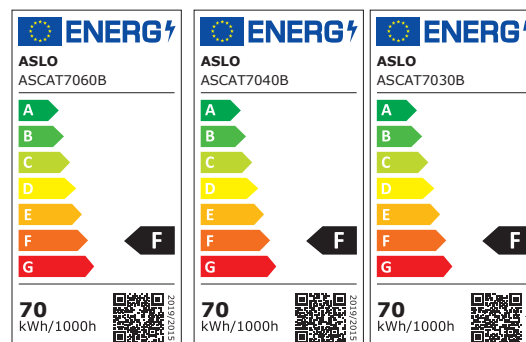

### DADOS TÉCNICOS

#### Dados elétricos

Potência nominal (W)	70
Tensão nominal (V)	220 - 240
Tipo de corrente	AC
Fator de potência ( $\lambda$ )	> 0,90
Frequência (Hz)	50 - 60

Etiqueta EE (Eficiência energética)

Índice de reprodução de cor (Ra) > 70