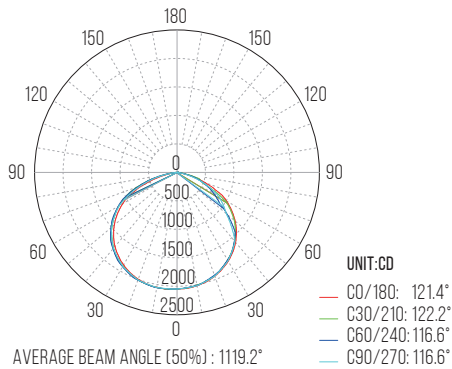

FICHA TÉCNICA

Curva de distribuição

Dados luminotécnicos

Ângulo de abertura 120°