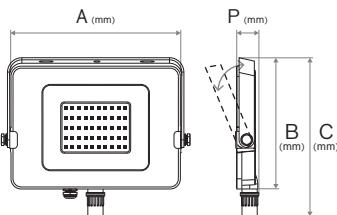

Etiqueta EE (Eficiência energética)

Índice de reprodução de cor (Ra) > 70

FICHA TÉCNICA

Curva de distribuição

Dados luminotécnicos

Ângulo de abertura 120°

Dimensões e peso

Largura A (mm)	216,1
Altura B (mm)	154,1
Altura C (mm)	162,6
Profundidade P (mm)	27,7
Peso (Kg)	1,10