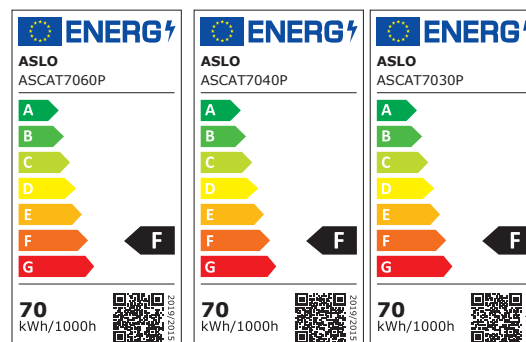

DADOS TÉCNICOS

Dados elétricos

Potência nominal (W)	70
Tensão nominal (V)	220 - 240
Tipo de corrente	AC
Fator de potência (λ)	> 0,90
Frequência (Hz)	50 - 60

Dados fotométricos

Temperatura de cor (K)	
Ref. ^a ASCAT7060P	6000 (Branco frio)
Ref. ^a ASCAT7040P	4000 (Branco neutro)
Ref. ^a ASCAT7030P	3000 (Branco quente)
Fluxo luminoso (Lm)	5600
Rendimento luminoso (Lm/W)	82.31
Intensidade Luminosa Máx. (cd)	2049
Eficiência energética	F

Etiqueta EE (Eficiência energética)

Índice de reprodução de cor (Ra) > 70

FICHA TÉCNICA

Curva de distribuição

Dados luminotécnicos

Ângulo de abertura 120°

Dimensões e peso

Largura A (mm)	216,1
Altura B (mm)	154,1
Altura C (mm)	162,6
Profundidade P (mm)	27,7
Peso (Kg)	1,10

Materiais

Corpo	Alumínio
Difusor	Vidro

Cores

Corpo	Preto
Difusor	Incolor

Equipamento

Chip LED	SMD 3030 OSRAM
Nº de LEDs	78

Expectativa de vida

Tempo de vida (h)	25.000
Número de ciclos (liga desliga)	80.000