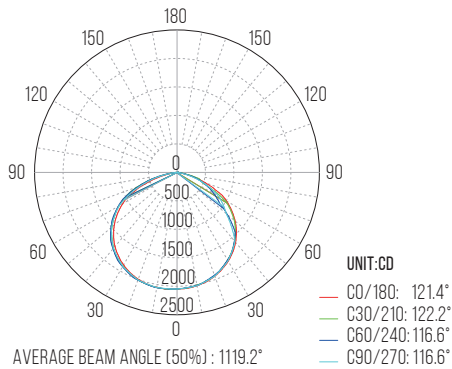

DADOS TÉCNICOS

Dados elétricos

Potência nominal (W)	70
Tensão nominal (V)	220 - 240
Tipo de corrente	AC
Fator de potência (λ)	> 0,90
Frequência (Hz)	50 - 60

Dados fotométricos

Temperatura de cor (K)	
Ref. ^a ASCAT7060P	6000 (Branco frio)
Ref. ^a ASCAT7040P	4000 (Branco neutro)
Ref. ^a ASCAT7030P	3000 (Branco quente)
Fluxo luminoso (Lm)	5600
Rendimento luminoso (Lm/W)	82.31
Intensidade Luminosa Máx. (cd)	2049
Eficiência energética	F

Etiqueta EE (Eficiência energética)

Índice de reprodução de cor (Ra) > 70

FICHA TÉCNICA

Curva de distribuição

Dados luminotécnicos

Ângulo de abertura 120°

Dimensões e peso

Largura A (mm)	216,1
Altura B (mm)	154,1
Altura C (mm)	162,6
Profundidade P (mm)	27,7
Peso (Kg)	1,10

Materiais

Corpo	Alumínio
Difusor	Vidro

Cores

Corpo	Preto
Difusor	Incolor

Equipamento

Chip LED	SMD 3030 OSRAM
Nº de LEDs	78

Expectativa de vida

Tempo de vida (h)	25.000
Número de ciclos (liga desliga)	80.000