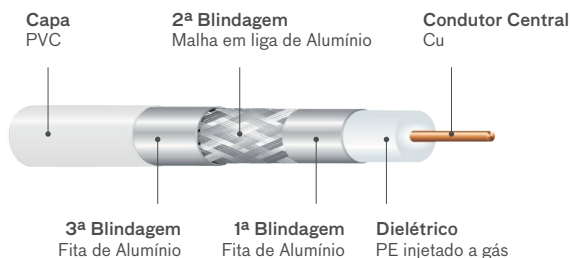

TELECOMUNICAÇÕES | CABO COAXIAL

CABO RG6 COAXIAL CU PVC 750 ΩRef.^a**ASCC1130201****ASCC1130202****APRESENTAÇÃO****CABO RG6 COAXIAL CU PVC**

Cabo coaxial RG6, fabricado sob altos padrões de qualidade, oferecendo excelente desempenho elétrico, resistência mecânica, durabilidade e estabilidade dos valores de atenuação.

- . Cobertura de malha em alumínio (70%);
- . 2 Blindagens em cinta de Alumínio;
- . Cumpre diretiva de ambiente ROHS;
- . Impedância 75 Ω;
- . Classe de ligação TCD-C-H;
- . Conductor em Cu com 1,13 mm de diâmetro;
- . Dielétrico em PE com 4,80 mm diâmetro (injetado a gás);
- . Capa em PVC com 7,1 mm de diâmetro;
- . Cabo indicado para aplicação em redes ITED II.

Aplicação:

Cabo de instalação de redes profissionais, distribuindo sinal de TV e, também, aplicado como cabo aéreo para sistemas de transmissão terrestre e via satélite.

**DADOS TÉCNICOS****COMPOSIÇÃO DO CABO****Conductor central**

Material	Cu
Diâmetro (mm)	1.13

Dielétrico (injetado a gás)

Material	Espuma de PE
Diâmetro (mm)	4.80

1ª Blindagem

Material	Folha de alumínio
Cobertura (%)	115

2ª Blindagem

Material	Malha de alumínio (Al-Mg)
Cobertura (%)	70