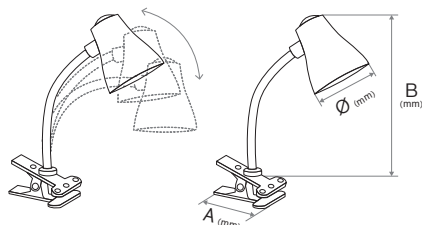

Ø (mm)	110
Largura A (mm)	115
Altura B (mm)	260
Peso (Kg)	0,50

Materiais

Corpo	Plástico
Base	Acrilonitrila butadieno estireno

Cores

Corpo	Branco/Rosa
-------	-------------

Equipamento

Casquilho	E27
Lâmpada	Não
Clip de fixação	Sim