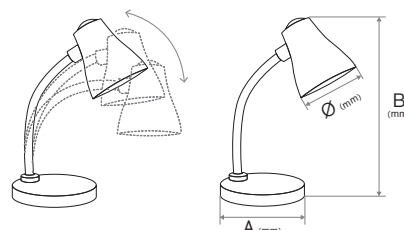

Potência nominal Máx. (W)	15
Tensão nominal (V)	230
Tipo de corrente	AC
Frequência (Hz)	50 – 60

Dados fotométricos

Etiqueta EE (Eficiência energética)

FICHA TÉCNICA

Dimensões e peso

Ø (mm)	110
Largura A (mm)	140
Altura B (mm)	350
Peso (Kg)	0,88

Materiais

Corpo	Plástico
Base	Acrilonitrila butadieno estireno

Cores

Corpo	Branco/Rosa
-------	-------------

Equipamento

Casquilho	E27
Lâmpada	Não

Montagem

Espaço	Interior
Local	Mesa / Secretária