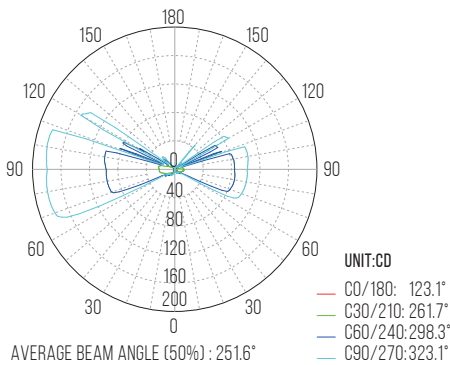

DADOS TÉCNICOS

Dados elétricos

Potência nominal (W)	2x5
Tensão nominal (V)	100 – 240
Tipo de corrente	AC
Fator de potência (λ)	> 0,90
Frequência (Hz)	50 – 60

Dados fotométricos

Temperatura de cor (K)	4000 (Branco neutro)
Fluxo luminoso (Lm)	350
Rendimento luminoso (Lm/W)	97.28
Intensidade Luminosa Máx. (cd)	184.5
Eficiência energética	G

Etiqueta EE (Eficiência energética)

Índice de reprodução de cor (Ra) > 80

FICHA TÉCNICA

Curva de distribuição

Dados luminotécnicos

Ângulo de abertura 250°

Dimensões e peso

Ø (mm)	100
Profundidade P (mm)	100
Peso (Kg)	0,70