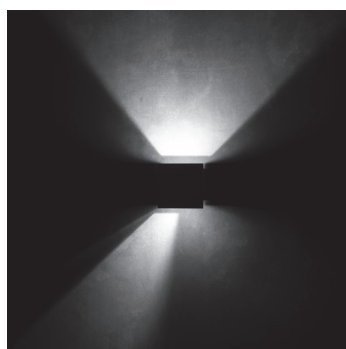

FICHA TÉCNICA

ILUMINAÇÃO EXTERIOR JARDIM

APLIQUE CUBE

Ref.^a

ASCUBEG

APRESENTAÇÃO

A iluminação LED é uma tecnologia que veio para ficar, possuindo características promissoras e inovadoras ao nível da eficiência energética com claros benefícios para o meio ambiente.

Para poder usufruir ao máximo do seu jardim é necessário que a iluminação seja a ideal, não só pela função que desempenha com, pela beleza que proporciona. O ambiente e a iluminação destes espaços têm um fluxo de iluminação uniforme e consistente, permitindo-nos contemplar a natureza, relaxar e descontraír. Os materiais nobres e resistentes, aliados ao design contemporâneo, valorizam estes espaços!