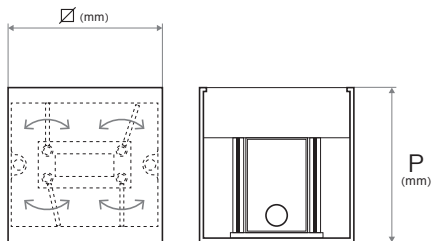

Etiqueta EE (Eficiência energética)

Índice de reprodução de cor (Ra) > 80

FICHA TÉCNICA

Curva de distribuição

Dados luminotécnicos

Ângulo de abertura 250°

Dimensões e peso

Ø (mm)	100
Profundidade P (mm)	100
Peso (Kg)	0,70