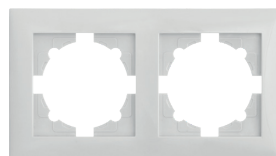

Espelho duplo

Ref.^a ASE202052BR Branco (RAL2015)	5604612670122
Ref.^a ASE202052MF Marfim (RAL9001)	5604612670306
Ref.^a ASE202052AL Alumínio (RAL9006)	5604612670481