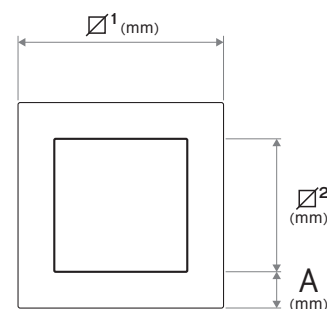

Tensão nominal (V)	250
Tipo de corrente	AC
Intensidade de corrente (A)	10

Dimensões

Aparelhagem ∅¹ (mm)	85
Tecla ∅² (mm)	55
Moldura do espelho A (mm)	15
Furação	
Diâmetro mínimo (mm)	55
Profundidade mínima (mm)	30