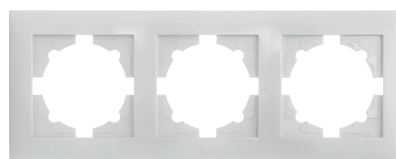

Espelho triplo

Ref.^a ASE202053BR Branco (RAL2015)	5604612670139
Ref.^a ASE202053MF Marfim (RAL9001)	5604612670313
Ref.^a ASE202053AL Alumínio (RAL9006)	5604612670498