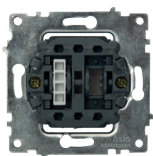

Caixa

Blister	1
Nº peças por caixa	10

Mecanismo

Interruptor/ Comutador de Escada M 2020

Ref.^a ASM202001 5604612669799**Esquema de eletrificação****Espelhos (horizontal/vertical)****Espelho simples**

Ref. ^a ASE202051BR Branco (RAL2015)	5604612670115
Ref. ^a ASE202051MF Marfim (RAL9001)	5604612670290
Ref. ^a ASE202051AL Alumínio (RAL9006)	5604612670474