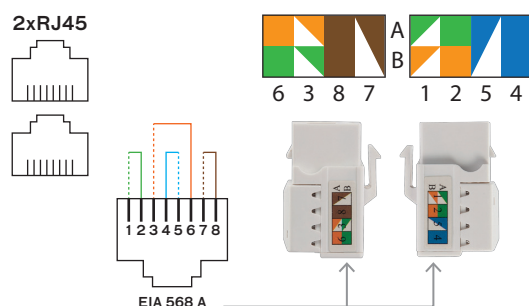

**Descrição**

Tomada 2 x RJ 45 cat.6 UTP

**Caixa**

Blister	1
Nº peças por caixa	10

**Mecanismo**

Tomada dupla 2xRJ 45 Cat.6 UTP M 2020

Ref.<sup>a</sup> ASM202043 5604612669867**Esquema de eletrificação****Espelhos (horizontal/vertical)****Espelho simples**