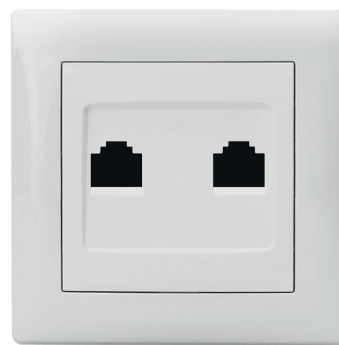

Com 3 cores que corporizam as principais tendências, materiais robustos e uma simplicidade de processos de montagem, a nova aparelhagem da ASLO Europa 2020 apresenta-se como uma excelente solução – fiável, funcional, fácil de montar, design moderno e competitividade.

UMA GAMA COMPLETA E VERSÁTIL

- Espelhos simples, duplos, triplos e quádruplos que permitem uma instalação vertical ou horizontal, graças à sua forma quadrada retilínea e ao sistema de encaixe dos mecanismos.
- Branco, marfim e alumínio - 3 cores disponíveis que respondem às principais tendências de procura do mercado.
- 22 funções com mais de 60 combinações possíveis, garantem uma resposta às mais diversas necessidades.

Design Intemporal | Robustez e Fiabilidade | 22 Funções | 3 Cores | Mais de 60 Combinações

Montagem fácil e rápida

Com os mecanismos da série Mecan 2020, o instalador profissional pode concretizar a instalação de forma fácil, rápida e segura, deixando para o final da obra a escolha dos acabamentos de cor e aplicação das teclas e centros selecionados.

Em 3 passos apenas, cada aparelhagem é rapidamente aplicada: Click! E já está!

1. (1º) Aplicação do mecanismo | (2º) Aplicação do espelho | (3º) Aplicação da tecla ou centro.

DADOS TÉCNICOS

Dados

Conexão de rede	2 x RJ 45
Categoria	6 UTP
Número de pinos	2 x 8