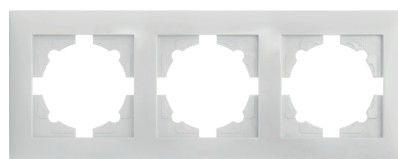

Espelho triplo

Ref.^a ASE202053BR Branco (RAL2015)	5604612670139
Ref.^a ASE202053MF Marfim (RAL9001)	5604612670313
Ref.^a ASE202053AL Alumínio (RAL9006)	5604612670498