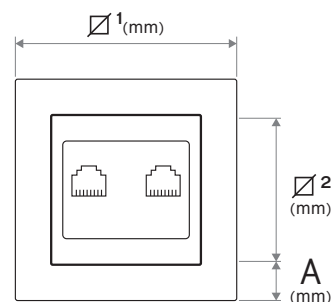

**Em 3 passos apenas, cada aparelhagem é rapidamente aplicada: Click! E já está!**

- (1º) Aplicação do mecanismo | (2º) Aplicação do espelho | (3º) Aplicação da tecla ou centro.

**DADOS TÉCNICOS****Dados**

<b>Conexão de rede</b>	2 x RJ 45
<b>Categoria</b>	6 UTP
<b>Número de pinos</b>	2 x 8

**Dimensões**

<b>Aparelhagem</b> Ø <sup>1</sup> (mm)	85
<b>Centro</b> Ø <sup>2</sup> (mm)	55
<b>Moldura do espelho A</b> (mm)	15
<b>Furação</b>	
<b>Diâmetro mínimo</b> (mm)	55
<b>Profundidade mínima</b> (mm)	30