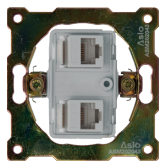

Garras duplas protegidas na posição neutra para maior segurança

**Normas e certificações**

Normas CE / RoHS

**DADOS LOGÍSTICOS****Código (EAN)**

Ref. <sup>a</sup> ASE202043BRC	5604612678326
Ref. <sup>a</sup> ASE202043MFC	5604612678333
Ref. <sup>a</sup> ASE202043ALC	5604612678340

**Descrição**

Tomada 2 x RJ 45 cat.6 UTP

**Caixa**

Blister	1
Nº peças por caixa	10

**Mecanismo**

Tomada dupla 2xRJ 45 Cat.6 UTP M 2020

Ref.<sup>a</sup> ASM202043 5604612669867**Esquema de eletrificação****Espelhos (horizontal/vertical)****Espelho simples**