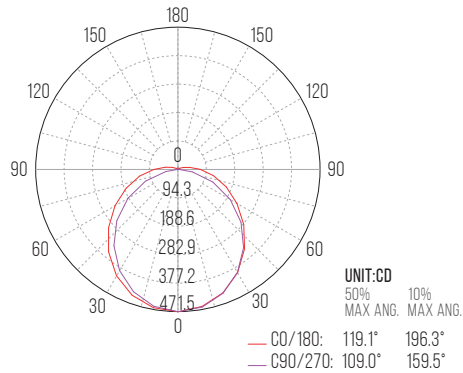

DADOS TÉCNICOS

Dados elétricos

Potência nominal (W)	18
Tensão nominal (V)	180 – 265
Tipo de corrente	AC
Fator de potência (λ)	> 0,50
Frequência (Hz)	50 – 60

Dados fotométricos

Temperatura de cor (K)	4000 (Branco neutro)
Fluxo luminoso (Lm)	1400
Rendimento luminoso (Lm/W)	84.870
Intensidade Luminosa Máx. (cd)	471.533
Eficiência energética	A+

Etiqueta EE (Eficiência energética)

Índice de reprodução de cor (Ra) > 80

FICHA TÉCNICA

Curva de distribuição

Dados luminotécnicos

Ângulo de abertura 120°

Dimensões e peso

Largura A (mm)	600
Altura C (mm)	21
Profundidade B (mm)	75