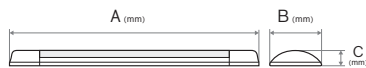

Etiqueta EE (Eficiência energética)

Índice de reprodução de cor (Ra) > 80

FICHA TÉCNICA

Curva de distribuição

Dados luminotécnicos

Ângulo de abertura 120°

Dimensões e peso

Largura A (mm)	600
Altura C (mm)	21
Profundidade B (mm)	75