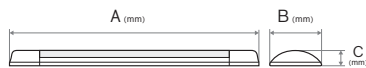

Etiqueta EE (Eficiência energética)

Índice de reprodução de cor (Ra) > 80

FICHA TÉCNICA

Curva de distribuição

Dados luminotécnicos

Ângulo de abertura 120°

Dimensões e peso

Largura A (mm)	1213
Altura C (mm)	21
Profundidade B (mm)	153