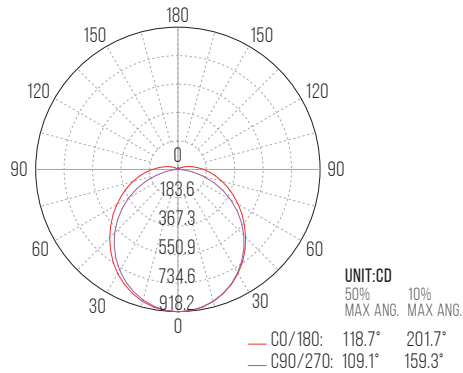

DADOS TÉCNICOS

Dados elétricos

Potência nominal (W)	36
Tensão nominal (V)	180 – 265
Tipo de corrente	AC
Fator de potência (λ)	> 0,90
Frequência (Hz)	50 – 60

Dados fotométricos

Temperatura de cor (K)	4000 (Branco neutro)
Fluxo luminoso (Lm)	2800
Rendimento luminoso (Lm/W)	86.303
Intensidade Luminosa Máx. (cd)	918.246
Eficiência energética	A+

Etiqueta EE (Eficiência energética)

Índice de reprodução de cor (Ra) > 80

FICHA TÉCNICA

Curva de distribuição

Dados luminotécnicos

Ângulo de abertura 120°

Dimensões e peso

Largura A (mm)	1213
Altura C (mm)	21
Profundidade B (mm)	153