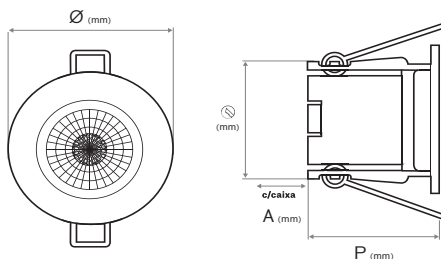

### Curva de distribuição

### Dimensões e peso

Ø (mm)	80
Profundidade P (mm)	50
C/ caixa A (mm)	26
Furo (mm)	50-60