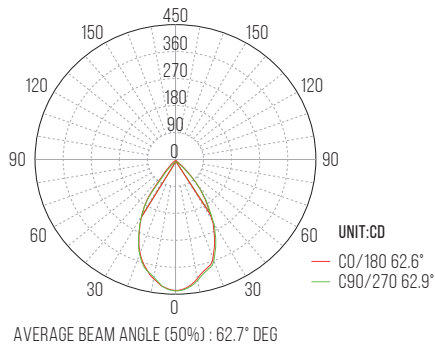

##### Dados Fotométricos

Temperatura de cor (K)	5700 (Branco frio)
Fluxo luminoso Útil (Lm) <small>(em ângulo estreito de 90°)</small>	380
Fluxo luminoso Total (Lm)	480
Eficiência (Lm/W)	96
Intensidade Luminosa Máxima (cd)	434.90

### Curva de distribuição