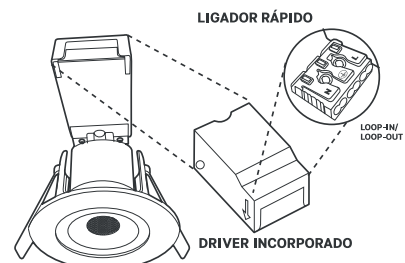

ACESSÓRIOS

Conector rápido	Incluído
Driver Incorporado	Incluído