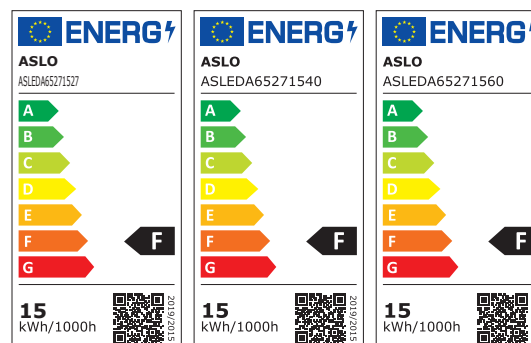

DADOS TÉCNICOS

Dados elétricos

Potência nominal (W)	15
Tensão nominal (V)	170 – 250
Tipo de corrente	AC
Fator de potência (λ)	> 0,5
Frequência (Hz)	50 – 60

Dados fotométricos

Temperatura de cor (K)	
Ref. ^a ASLEDA65271527	2700 (Branco quente)
Ref. ^a ASLEDA65271540	4000 (Branco neutro)
Ref. ^a ASLEDA65271560	6000 (Branco frio)
Fluxo luminoso (Lm)	1200
Rendimento luminoso (Lm/W)	101.7
Intensidade Luminosa Máx. (cd)	214.3
Eficiência energética	F

Etiqueta EE (Eficiência energética)

Índice de reprodução de cor (Ra) > 80

FICHA TÉCNICA

Curva de distribuição

Dados luminotécnicos

Ângulo de abertura 270°

Dimensões

Ø (mm)	65
Altura A (mm)	129

Materiais

Corpo	Plástico
Casquilho	Alumínio

Cores

Corpo	Branco
Casquilho	Cinzentos (Alumínio)

Equipamento

LED	SMD 2835
-----	----------

Expectativa de vida

Tempo de vida (h)	30.000
Número de ciclos (liga desliga)	20.000