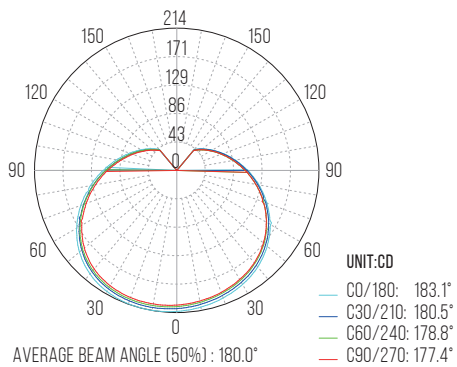

DADOS TÉCNICOS

Dados elétricos

Potência nominal (W)	15
Tensão nominal (V)	170 – 250
Tipo de corrente	AC
Fator de potência (λ)	> 0,5
Frequência (Hz)	50 – 60

Dados fotométricos

Temperatura de cor (K)	
Ref. ^a ASLEDA65271527	2700 (Branco quente)
Ref. ^a ASLEDA65271540	4000 (Branco neutro)
Ref. ^a ASLEDA65271560	6000 (Branco frio)
Fluxo luminoso (Lm)	1200
Rendimento luminoso (Lm/W)	101.7
Intensidade Luminosa Máx. (cd)	214.3
Eficiência energética	F

Etiqueta EE (Eficiência energética)

Índice de reprodução de cor (Ra) > 80

FICHA TÉCNICA

Curva de distribuição

Dados luminotécnicos

Ângulo de abertura 270°

Dimensões

Ø (mm)	65
Altura A (mm)	129

Materiais

Corpo	Plástico
Casquilho	Alumínio

Cores

Corpo	Branco
Casquilho	Cinzentos (Alumínio)

Equipamento

LED	SMD 2835
-----	----------

Expectativa de vida

Tempo de vida (h)	30.000
Número de ciclos (liga desliga)	20.000