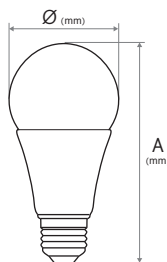

Etiqueta EE (Eficiência energética)

Índice de reprodução de cor (Ra) > 80

FICHA TÉCNICA

Curva de distribuição

Dados luminotécnicos

Ângulo de abertura 270°

Dimensões

Ø (mm)	65
Altura A (mm)	129

Materiais

Corpo	Plástico
Casquilho	Alumínio

Cores

Corpo	Branco
Casquilho	Cinzentos (Alumínio)

Equipamento

LED	SMD 2835
-----	----------

Expectativa de vida

Tempo de vida (h)	30.000
Número de ciclos (liga desliga)	20.000