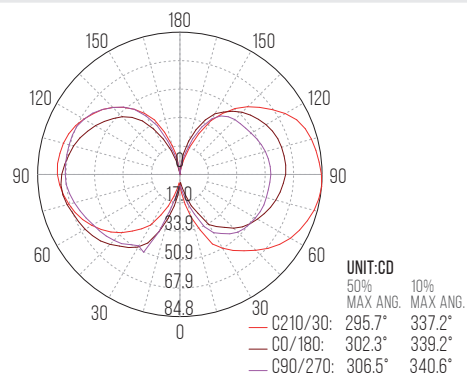

DADOS TÉCNICOS

Dados elétricos

Potência nominal (W)	8
Tensão nominal (V)	180 – 265
Tipo de corrente	AC
Fator de potência (λ)	> 0,5
Frequência (Hz)	50 – 60

Dados fotométricos

Temperatura de cor (K)	2000 (Branco quente)
Fluxo luminoso (Lm)	680
Rendimento luminoso (Lm/W)	86.263
Intensidade Luminosa Máx. (cd)	84.820
Eficiência energética	F

Etiqueta EE (Eficiência energética)

Índice de reprodução de cor (Ra) > 80

FICHA TÉCNICA

Curva de distribuição

Dados luminotécnicos

Ângulo de abertura 360°

Dimensões e peso

Ø (mm)	125
Altura A (mm)	175
Peso (Kg)	0,21