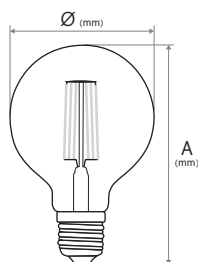

Etiqueta EE (Eficiência energética)

Índice de reprodução de cor (Ra) > 80

FICHA TÉCNICA

Curva de distribuição

Dados luminotécnicos

Ângulo de abertura 360°

Dimensões e peso

Ø (mm)	125
Altura A (mm)	175
Peso (Kg)	0,21