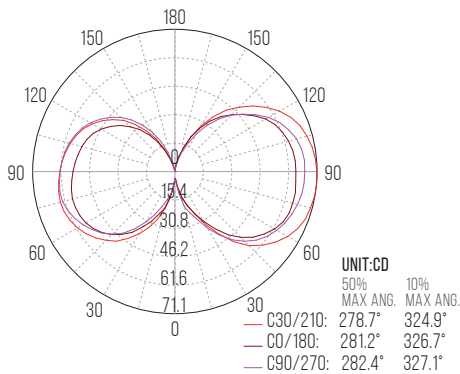

DADOS TÉCNICOS

Dados elétricos

Potência nominal (W)	8
Tensão nominal (V)	180 – 265
Tipo de corrente	AC
Fator de potência (λ)	> 0,5
Frequência (Hz)	50 – 60

Dados fotométricos

Temperatura de cor (K)	2000 (Branco quente)
Fluxo luminoso (Lm)	680
Rendimento luminoso (Lm/W)	86.263
Intensidade Luminosa Máx. (cd)	84.820
Eficiência energética	F

Etiqueta EE (Eficiência energética)

Índice de reprodução de cor (Ra) > 80

FICHA TÉCNICA

Curva de distribuição

Dados luminotécnicos

Ângulo de abertura 360°

Dimensões e peso

Ø (mm)	64
Altura A (mm)	143
Peso (Kg)	0,08

Materiais

Corpo	Vidro
Casquilho	Alumínio

Cores

Corpo	Mel
Casquilho	Cinzento (Alumínio)

Equipamento

LED	Filamento longo
-----	-----------------

Expectativa de vida

Tempo de vida (h)	25.000
Número de ciclos (liga desliga)	15.000