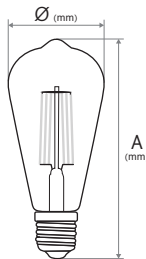

Etiqueta EE (Eficiência energética)

Índice de reprodução de cor (Ra) > 80

FICHA TÉCNICA

Curva de distribuição

Dados luminotécnicos

Ângulo de abertura 360°

Dimensões e peso

Ø (mm)	64
Altura A (mm)	143
Peso (Kg)	0,08

Materiais

Corpo	Vidro
Casquilho	Alumínio

Cores

Corpo	Mel
Casquilho	Cinzento (Alumínio)

Equipamento

LED	Filamento longo
-----	-----------------

Expectativa de vida

Tempo de vida (h)	25.000
Número de ciclos (liga desliga)	15.000