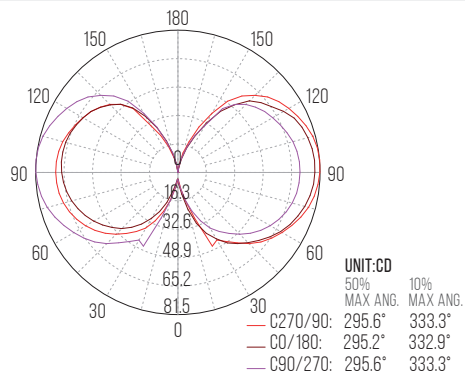

DADOS TÉCNICOS

Dados elétricos

Potência nominal (W)	8
Tensão nominal (V)	180 – 265
Tipo de corrente	AC
Fator de potência (λ)	> 0,5
Frequência (Hz)	50 – 60

Dados fotométricos

Temperatura de cor (K)	2000 (Branco quente)
Fluxo luminoso (Lm)	680
Rendimento luminoso (Lm/W)	87.046
Intensidade Luminosa Máx. (cd)	81.496
Eficiência energética	F

Etiqueta EE (Eficiência energética)

Índice de reprodução de cor (Ra) > 80

FICHA TÉCNICA

Curva de distribuição

Dados luminotécnicos

Ângulo de abertura 360°

Dimensões e peso

Ø (mm)	95
Altura A (mm)	135
Peso (Kg)	0,12

Materiais

Corpo	Vidro
Casquilho	Alumínio

Cores

Corpo	Mel
Casquilho	Cinzento (Alumínio)

Equipamento

LED	Filamento longo
-----	-----------------

Expectativa de vida

Tempo de vida (h)	25.000
Número de ciclos (liga desliga)	15.000