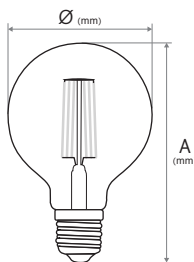

Etiqueta EE (Eficiência energética)

Índice de reprodução de cor (Ra) > 80

FICHA TÉCNICA

Curva de distribuição

Dados luminotécnicos

Ângulo de abertura 360°

Dimensões e peso

Ø (mm)	95
Altura A (mm)	135
Peso (Kg)	0,12