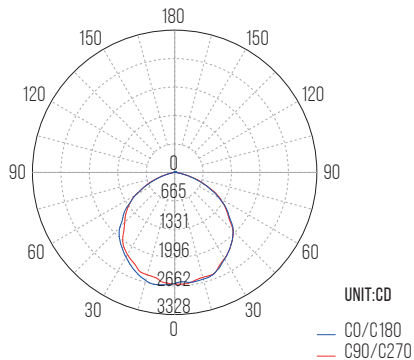

##### Dados fotométricos

Temperatura de cor (K)	3000 (Branco quente)
Fluxo luminoso (Lm)	7200
Rendimento luminoso (Lm/W)	120
Intensidade Luminosa Máx. (cd)	2662.57
Eficiência energética	A+

Etiqueta EE (Eficiência energética)

Índice de reprodução de cor (CRI) > 70

### Curva de distribuição