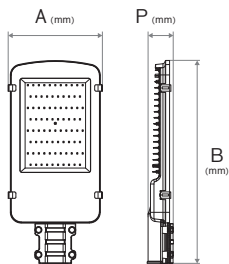

## FICHA TÉCNICA

### Dimensões

Largura A (mm)	220
Altura B (mm)	477
Profundidade P (mm)	55
Tubo Ø (mm)	62
Peso (Kg)	3,14