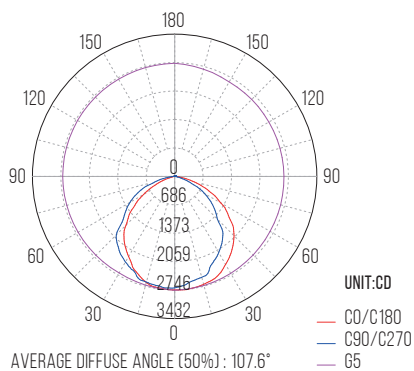

Dados fotométricos

Temperatura de cor (K)	6000 (Branco frio)
Fluxo luminoso (Lm)	7200
Rendimento luminoso (Lm/W)	120
Intensidade Luminosa Máx. (cd)	2629,6
Eficiência energética	E

Etiqueta EE (Eficiência energética)

Índice de reprodução de cor (CRI) > 70

FICHA TÉCNICA

Curva de distribuição

Dados luminotécnicos

Ângulo de abertura 100°

Dimensões

Largura A (mm)	220
Altura B (mm)	477
Profundidade P (mm)	55
Tubo Ø (mm)	62
Peso (Kg)	3,14