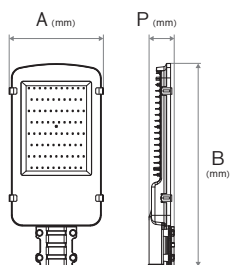

Índice de reprodução de cor (CRI) > 70

FICHA TÉCNICA

Curva de distribuição

Dados luminotécnicos

Ângulo de abertura 100°

Dimensões

Largura A (mm)	220
Altura B (mm)	477
Profundidade P (mm)	55
Tubo Ø (mm)	62
Peso (Kg)	3,14