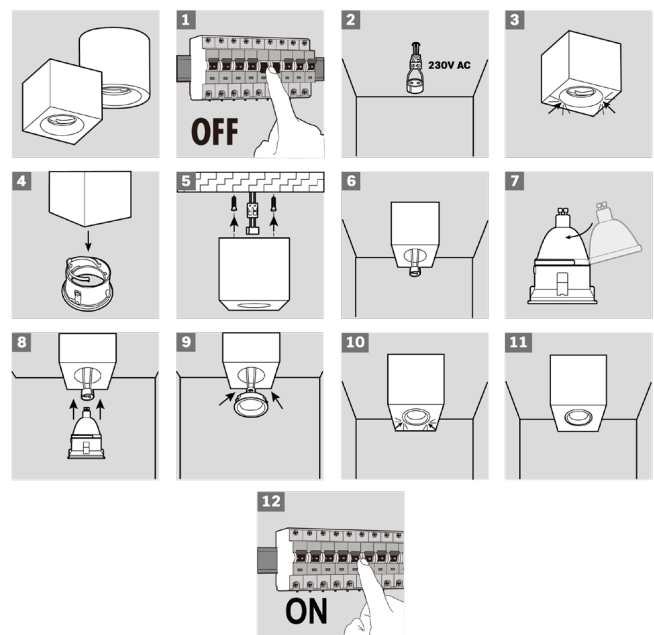

Normas e certificações

Tipo proteção (IP)	20
Normas	CE / RoHS

DADOS LOGÍSTICOS

Código (EAN)

Ref.^a **ASPHQBR** 5604612724177

Descrição

Downlight saliente quadrado

Caixa

Nº peças por caixa	1
Dimensões (mm)	100 x 100 x 100
Peso (kg)	0,346
Nº peças por embalagem	50
Dimensões (mm)	520 x 220 x 520
Peso (kg)	17,30