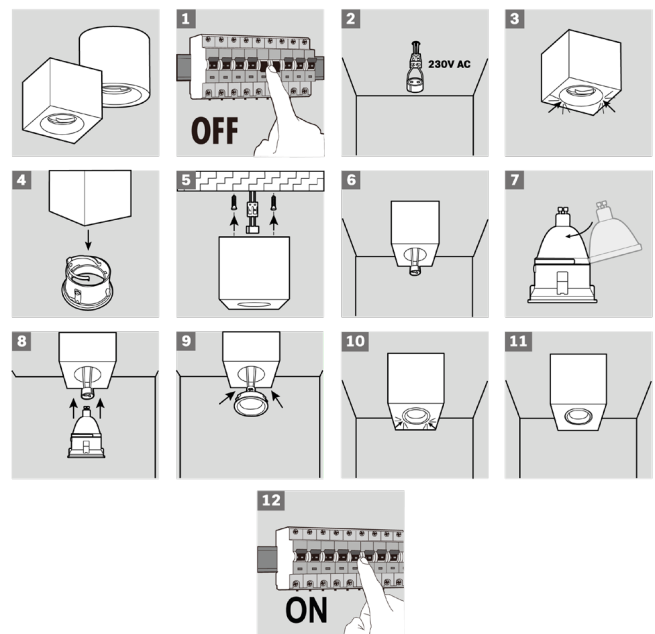

Materiais

Corpo Alumínio

Cores

Cor Preto

Montagem

Espaço	Interior
Tipo	Saliente
Local	Teto

Características

Instalação