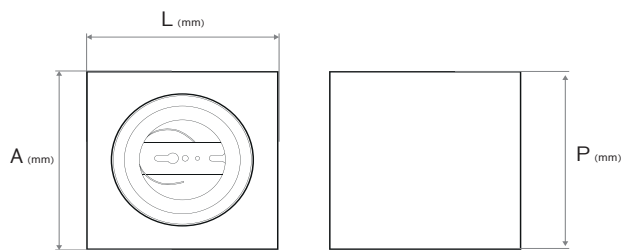

FICHA TÉCNICA

ILUMINAÇÃO INTERIOR SALIENTE

DOWNLIGHT SALIENTE QUADRADO SÉRIE PHAROS

Ref.^a

ASPHQPR

DADOS TÉCNICOS

Dimensões

Altura A (mm)	94
Largura L (mm)	94
Profundidade P (mm)	90

Materiais

Corpo Alumínio

Cores

Cor Preto

Montagem

Espaço	Interior
Tipo	Saliente
Local	Teto

Características

Instalação

Nº peças por caixa	1
Dimensões (mm)	100 x 100 x 100
Peso (kg)	0,346
Nº peças por embalagem	50
Dimensões (mm)	520 x 220 x 520
Peso (kg)	17,30