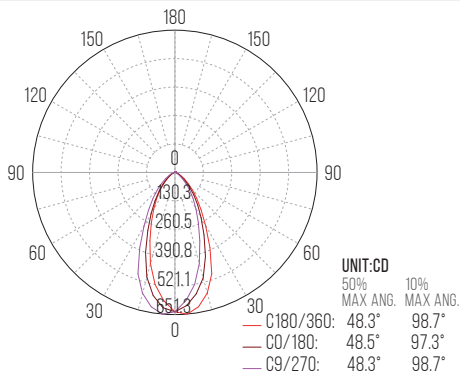

DADOS TÉCNICOS

Dados elétricos

Potência nominal (W)	6,5
Tensão nominal (V)	110 – 265
Tipo de corrente	AC
Fator de potência (λ)	> 0,50
Frequência (Hz)	50 – 60

Dados fotométricos

Temperatura de cor (K)	
Ref. ^a ASPXR6530	3000 (Branco quente)
Ref. ^a ASPXR6540	4000 (Branco neutro)
Ref. ^a ASPXR6560	6000 (Branco frio)
Fluxo luminoso (Lm)	580
Rendimento luminoso (Lm/W)	90,4
Intensidade Luminosa Máx. (cd)	651.33
Eficiência energética	F

Etiqueta EE (Eficiência energética)

Índice de reprodução de cor (Ra) > 80

FICHA TÉCNICA

Curva de distribuição

Dados luminotécnicos

Ângulo de abertura 38°

Dimensões

Ø (mm)	90
Profundidade P (mm)	44
Corte (mm)	70 - 75