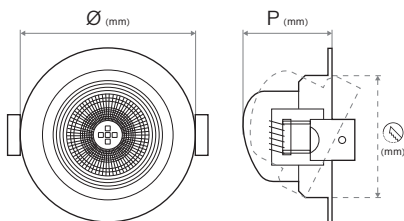

Etiqueta EE (Eficiência energética)

Índice de reprodução de cor (Ra) > 80

FICHA TÉCNICA

Curva de distribuição

Dados luminotécnicos

Ângulo de abertura 38°

Dimensões

Ø (mm)	90
Profundidade P (mm)	44
Corte (mm)	70 - 75