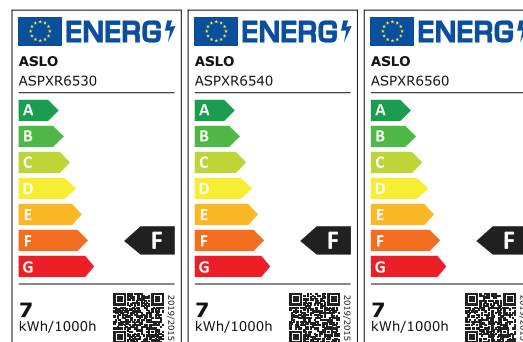

DADOS TÉCNICOS

Dados elétricos

Potência nominal (W)	6,5
Tensão nominal (V)	110 – 265
Tipo de corrente	AC
Fator de potência (λ)	> 0,50
Frequência (Hz)	50 – 60

Dados fotométricos

Temperatura de cor (K)	
Ref. ^a ASPXR6530	3000 (Branco quente)
Ref. ^a ASPXR6540	4000 (Branco neutro)
Ref. ^a ASPXR6560	6000 (Branco frio)
Fluxo luminoso (Lm)	580
Rendimento luminoso (Lm/W)	90,4
Intensidade Luminosa Máx. (cd)	651.33
Eficiência energética	F

Etiqueta EE (Eficiência energética)

Índice de reprodução de cor (Ra) > 80

FICHA TÉCNICA

Curva de distribuição

Dados luminotécnicos

Ângulo de abertura 38°

Dimensões

Ø (mm)	90
Profundidade P (mm)	44
Corte (mm)	70 - 75