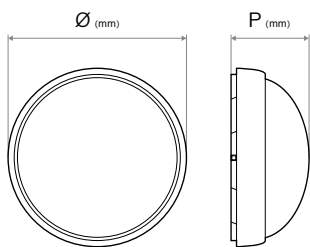

FICHA TÉCNICA

Parâmetros da fonte de luz LED

Fluxo luminoso útil (em esfera)	750m
Fator de sobrevivência	1.00
Fator de conservação do fluxo	0,96
Fator de defasamento	0,70
Coerência cromática em elipses de MacAdam	6
Medida de cintilação	1.00
Medida de efeito troboscópico	0.40

Curva de Distribuição

Dados luminotécnicos

Alcance	120°
---------	------

Dimensões e peso

Largura Ø (mm)	170
Profundidade P (mm)	57
Peso líquido (kg)	0,28
Peso bruto (kg)	0,30

Materiais

Corpo	Moldura: ABS Difusor: Policarbonato Base: Polipropileno
-------	---