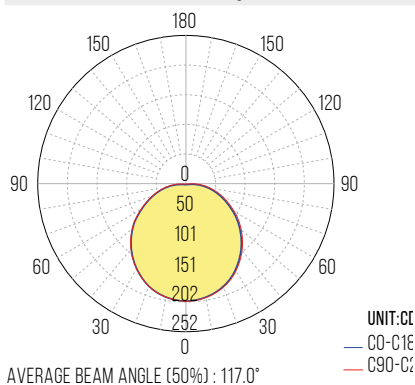

Dados fotométricos

Temperatura de cor (K)	4000 (Branco neutro)
Fluxo luminoso (Lm)	600
Rendimento Luminoso (Lm/ W)	89
Intensidade Luminosa Máx. (cd)	210.28

Eficiência energética

Índice de reprodução de cor (Ra) >80

FICHA TÉCNICA

Parâmetros da fonte de luz LED

Fluxo luminoso útil (em esfera)	750m
Fator de sobrevivência	1.00
Fator de conservação do fluxo	0,96
Fator de defasamento	0,70
Coerência cromática em elipses de MacAdam	6
Medida de cintilação	1.00
Medida de efeito troboscópico	0.40

Curva de Distribuição

Dados luminotécnicos

Alcance	120°
---------	------

Dimensões e peso

Largura Ø (mm)	170
Profundidade P (mm)	57
Peso líquido (kg)	0,28
Peso bruto (kg)	0,30

Materiais

Corpo	Moldura: ABS Difusor: Policarbonato Base: Polipropileno
-------	---