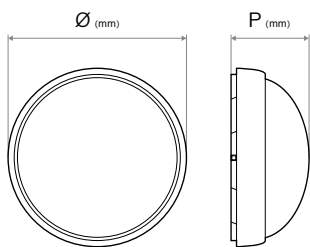

FICHA TÉCNICA

Parâmetros da fonte de luz LED

Fluxo luminoso útil (em esfera)	750m
Fator de sobrevivência	1.00
Fator de conservação do fluxo	0,96
Fator de desfasamento	0,70
Coerência cromática em elipses de MacAdam	6
Medida de cintilação	1.00
Medida de efeito troboscópico	0.40

Curva de Distribuição

Dados luminotécnicos

Alcance	120°
---------	------

Dimensões e peso

Largura Ø (mm)	170
Profundidade P (mm)	57
Peso líquido (kg)	0,28
Peso bruto (kg)	0,30

Materiais

Corpo	Moldura: ABS Difusor: Policarbonato Base: Polipropileno
-------	---