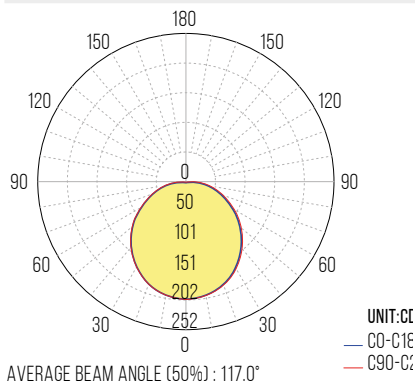

Dados fotométricos

Temperatura de cor (K)	4000 (Branco neutro)
Fluxo luminoso (Lm)	600
Rendimento Luminoso (Lm/ W)	89
Intensidade Luminosa Máx. (cd)	210.28

Eficiência energética

Índice de reprodução de cor (Ra) >80

FICHA TÉCNICA

Parâmetros da fonte de luz LED

Fluxo luminoso útil (em esfera)	750m
Fator de sobrevivência	1.00
Fator de conservação do fluxo	0,96
Fator de desfasamento	0,70
Coerência cromática em elipses de MacAdam	6
Medida de cintilação	1.00
Medida de efeito troboscópico	0.40

Curva de Distribuição

Dados luminotécnicos

Alcance	120°
---------	------

Dimensões e peso

Largura Ø (mm)	170
Profundidade P (mm)	57
Peso líquido (kg)	0,28
Peso bruto (kg)	0,30

Materiais

Corpo	Moldura: ABS Difusor: Policarbonato Base: Polipropileno
-------	---

Cores

Corpo	Preto
Difusor	Incolor

Equipamento

Chip LED	SMD 2835
----------	----------

Expectativa de vida

Tempo de vida (h)	30.000
Número de ciclos (liga desliga)	15.000

Montagem

Espaço	Exterior
Tipo	Saliente
Local	Teto/ Parede/ Muro