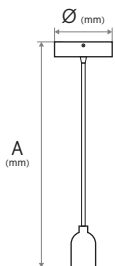

FICHA TÉCNICA

ILUMINAÇÃO INTERIOR SUSPensa

SUSPENSÃO METÁLICA COM SUPORTE

Ref.^a

ASSM27CM

VINTAGE EDITION
CHROME MATTE

APRESENTAÇÃO

Candeeiro suspenso em metal e cabo revestido em tecido. 1 ponto de luz com casquilho E27.

Ideal para decorações Vintage.

Áreas de aplicação

Aplica-se no teto. Ideal para criar ambientes com iluminação harmoniosa dependendo do tipo de lâmpada utilizada.

DADOS TÉCNICOS

Dados elétricos

Potência nominal máx. (W)	60
Tensão nominal (V)	230
Tipo de corrente	AC
Frequência (Hz)	50 – 60

Dimensões e peso

Ø (mm)	100
Altura A (mm)	1500
Peso (Kg)	0,33

Materiais

Corpo	Metal
-------	-------

Cores

Corpo	Acabamento cromado
-------	--------------------

Montagem

Espaço	Interior
Tipo	Suspensa
Local	Teto

Características

Dimável	Não
Casquilho	E27
Cabo	H03 VV-F 2x0,75mm ² Revestido em tecido

Normas e certificações

Classe de isolamento	I
Normas	CE / RoHS

DADOS LOGÍSTICOS

Código (EAN)

Ref. ^a ASSM27CM	5604612682132
----------------------------	---------------