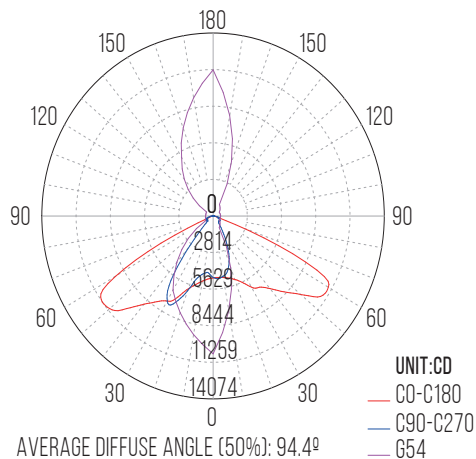

DADOS TÉCNICOS

Dados elétricos

Potência nominal (W)	100
Intensidade luminosa máx. (cd)	7187.5

Dados fotométricos

Temperatura de cor (K)	5000
Fluxo luminoso úteis (Lm)	10000 (120LM/W)
Fluxo luminoso totais (Lm)	12000
Rendimento Luminoso (Lm/W)	100

Eficiência energética

Etiqueta EE (Eficiência energética)

Índice de reprodução de cor (CRI) > 80

FICHA TÉCNICA

Curva de Distribuição

Parâmetros das fontes de luz

índice de reprodução cromática (IRC) R9 0

Fator de sobrevivência 1,00

Fator de conservação do fluxo luminoso 0,97

Fator de defasamento 0,90

Coerência cromática, em elipse de MacAdam 6

Medida de cintilação (Pst LM) 0,2

Dimensões e peso

Largura A (mm) 190

Altura B (mm) 465

Profundidade P (mm) 80