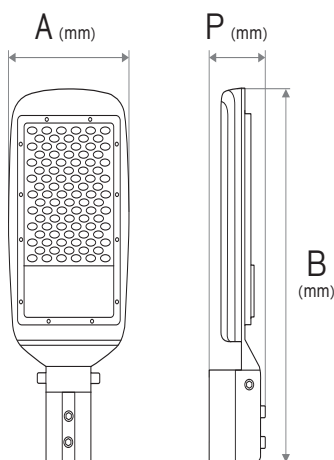

Eficiência energética

Etiqueta EE (Eficiência energética)

Índice de reprodução de cor (CRI) > 80

FICHA TÉCNICA

Curva de Distribuição

Parâmetros das fontes de luz

índice de reprodução cromática (IRC) R9 0

Fator de sobrevivência 1,00

Fator de conservação do fluxo luminoso 0,97

Fator de defasamento 0,90

Coerência cromática, em elipse de MacAdam 6

Medida de cintilação (Pst LM) 0,2

Dimensões e peso

Largura A (mm) 190

Altura B (mm) 465

Profundidade P (mm) 80

Diâmetro Ø (mm) 62

Materiais

Corpo Alumínio

Difusor Policarbonato

Cores

Corpo Cinzento

Difusor Incolor

Equipamento

Chip LED SMD 2835

Montagem

Espaço Exterior

Tipo Saliente

Local Parede/Poste

Características

Dimável Não

Lentes Em policarbonato
 130x60° - Ângulo de feixe