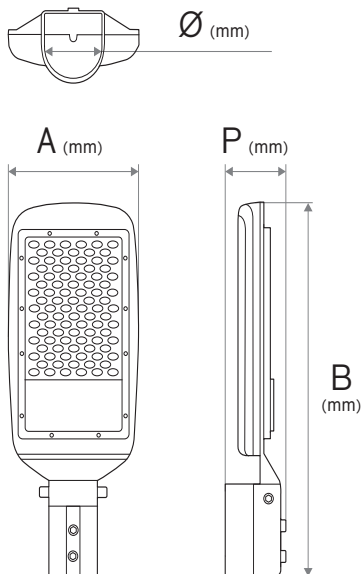

Eficiência energética

Etiqueta EE (Eficiência energética)

Índice de reprodução de cor (CRI) > 80

FICHA TÉCNICA

Curva de Distribuição

Parâmetros das fontes de luz

Índice de reprodução cromática (IRC) R9 0

Fator de sobrevivência 1,00

Fator de conservação do fluxo luminoso 0,97

Fator de defasamento 0,90

Coerência cromática, em elipse de MacAdam 6

Medida de cintilação (Pst LM) 0,2

Dimensões e peso

Largura A (mm) 140

Altura B (mm) 390

Profundidade P (mm) 80

Diâmetro Ø (mm) 62

Materiais

Corpo Alumínio

Difusor Policarbonato

Cores

Corpo Cinzento

Difusor Incolor

Equipamento

Chip LED SMD 2835

Montagem

Espaço Exterior

Tipo Saliente

Local Parede/Poste

Características

Dimável Não

Lentes Em policarbonato
130x60° - Ângulo de feixe