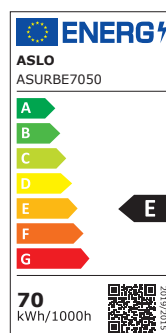

DADOS TÉCNICOS

Dados elétricos

Potência nominal (W)	70
Intensidade luminosa máx. (cd)	5169.19

Dados fotométricos

Temperatura de cor (K)	5000
Fluxo luminoso úteis (Lm)	7000 (120LM/W)
Fluxo luminoso totais (Lm)	8400
Rendimento Luminoso (Lm/W)	120

Eficiência energética

Etiqueta EE (Eficiência energética)

Índice de reprodução de cor (CRI) > 80

FICHA TÉCNICA

Curva de Distribuição

Parâmetros das fontes de luz

Índice de reprodução cromática (IRC) R9 0

Fator de sobrevivência 1,00