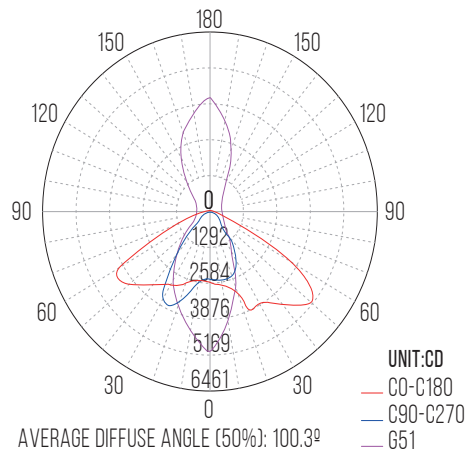

DADOS TÉCNICOS

Dados elétricos

Potência nominal (W)	70
Intensidade luminosa máx. (cd)	5169.19

Dados fotométricos

Temperatura de cor (K)	5000
Fluxo luminoso úteis (Lm)	7000 (120LM/W)
Fluxo luminoso totais (Lm)	8400
Rendimento Luminoso (Lm/W)	120

Eficiência energética

Etiqueta EE (Eficiência energética)

Índice de reprodução de cor (CRI) > 80

FICHA TÉCNICA

Curva de Distribuição

Parâmetros das fontes de luz

Índice de reprodução cromática (IRC) R9 0

Fator de sobrevivência 1,00

Fator de conservação do fluxo luminoso 0,97

Fator de defasamento 0,90

Coerência cromática, em elipse de MacAdam 6

Medida de cintilação (Pst LM) 0,2

Dimensões e peso

Largura A (mm) 140

Altura B (mm) 390

Profundidade P (mm) 80