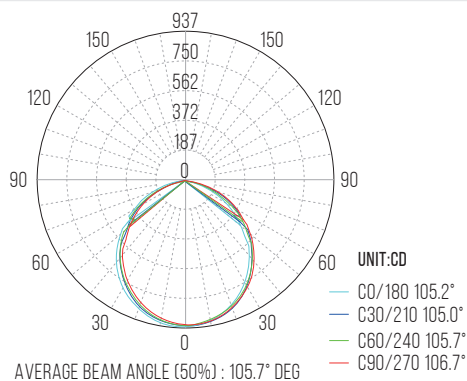

FICHA TÉCNICA

Curva de distribuição

Dados luminotécnicos

Ângulo de abertura 120°

Parâmetros fonte de luz

Índice de reprodução cromática (IRC) R9 5

Fator de sobrevivência 0,90

Fator de conservação do fluxo luminoso 0,96

Pico de intensidade luminosa (cd) 937

Ângulo de feixe, em graus, ou gama de ângulos de feixe que podem ser regulados 120