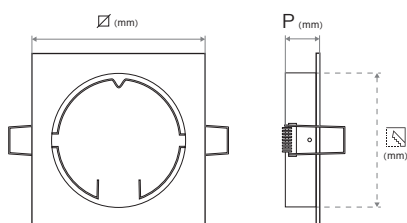

FICHA TÉCNICA

ILUMINAÇÃO INTERIOR ENCASTRAR

ARO FIXO

Ref.^a

ASWL159ABR

APRESENTAÇÃO

Com design contemporâneo, para tetos falsos em espaços domésticos, superfícies comerciais ou em áreas de eventos. Ideal para criar zonas com iluminação seletiva, de forma, a criar uma decoração atraente e refinada.

Áreas de aplicação

Residências
Escritórios
Receções
Oficinas
Supermercados
Museus
Bares

DADOS TÉCNICOS

Dimensões e peso

∅ (mm)	75
Profundidade P (mm)	24
Corte (mm)	65
Peso (Kg)	0,06

Materiais

Corpo Alumínio

Cores

Corpo Branco

Montagem

Espaço Interior

Tipo Encastrar

Local Teto

Normas e certificações

Tipo proteção (IP) 20

Normas CE / RoHS

DADOS LOGÍSTICOS

Código (EAN)

Ref.^a ASWL159ABR 5604612123123

Descrição

Aro Fixo Quadrangular

Caixa

Nº peças por caixa 100