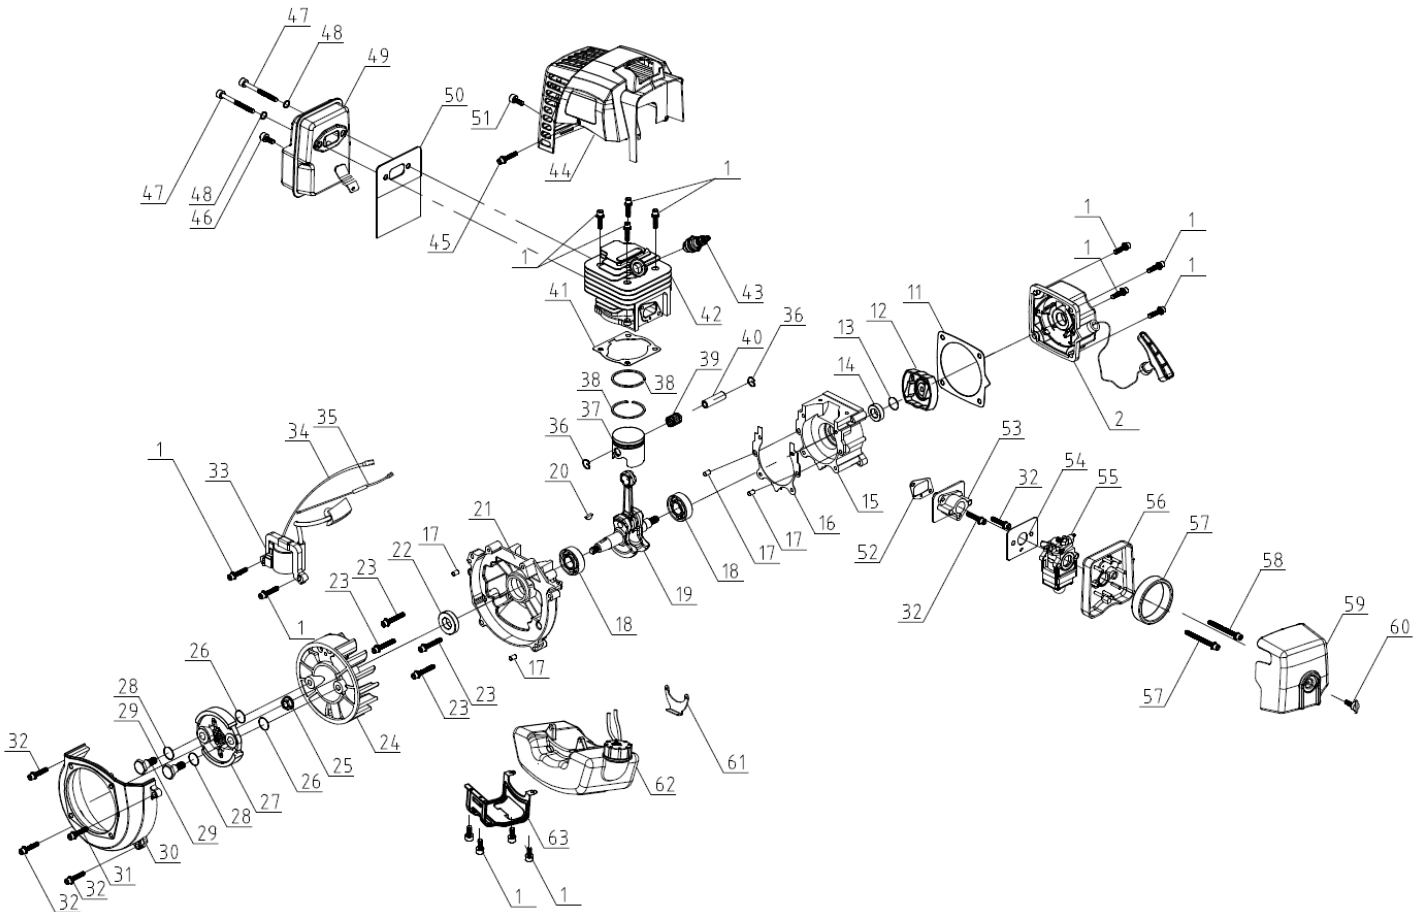

**VIRR52E**

- PT ROÇADORA COM RODAS 52CC - 1.6KW EKO  
 ESP DESBROZADORA CON RUEDAS 52CC - 1.6KW EKO  
 EN 52CC - 1.6KW EKO WHEELED BRUSH CUTTER  
 FR DÉBROUSSAILLEUSE À ROUES 52CC - 1.6KW EKO

Número	Referência	Designação
2	VIR43E.1.02.002	STARTER COMPLETO
12	VIR43E.1.02.012	PRATO DE ARRANQUE COMPLETO
14	VIR43E.1.02.014	VEDANTE DE ÓLEO Ø12xØ22x7
15	VIR43E.1.02.015	CÁRTER DIREITO
16	VIR43E.1.02.016	JUNTA DO CÁRTER
18	VIR43E.1.02.018	ROLAMENTO 6202/P5
19	VIR43E.1.02.019	CAMBOTA
20	VIR43E.1.02.020	CHAVETA DA CAMBOTA 3x5x13
21	VIR43E.1.02.021	CÁRTER ESQUERDO
22	VIR43E.1.02.022	VEDANTE DE ÓLEO Ø15xØ30x7
24	VIR43E.1.02.024	VOLANTE MAGNÉTICO
26	VIR43E.1.02.026	ANILHA PLANA Ø8xØ16x2
27	VIR43E.1.02.027	CALÇOS DE EMBRAIAGEM COMPLETOS
28	VIR43E.1.02.028	ANILHA DE COMPENSAÇÃO Ø10,5xØ14,5
29	VIR43E.1.02.029	PARAFUSOS DOS CALÇOS DA EMBRAIAGEM M8x24
30	VIR43E.1.02.030	COBERTURA DA VENTONHA
33	VIR43E.1.02.033	BOBINA DE IGNIÇÃO COMPLETA
36	ITR52E.1.01.036	FREIO DO PINO DO PISTÃO
37	ITR52E.1.01.037	PISTÃO
38	ITR52E.1.01.038	SEGMENTO
39	ITR52E.1.01.039	ROLAMENTO DE AGULHAS K10x13/14x15,5
40	ITR52E.1.01.040	PINO DO PISTÃO
41	ITR52E.1.01.041	JUNTA DO CILINDRO
42	ITR52E.1.01.042	CILINDRO
43	VIR43E.1.02.043	VELA DE IGNIÇÃO
44	VIR43E.1.02.044	COBERTURA DO MOTOR
47	VIR43E.1.02.047	PARAFUSO DE FIXAÇÃO DO ESCAPE M6x55
49	VIRR52E.1.01.E002	ESCAPE (SAIDA LATERAL)
50	VIR43E.1.02.050	JUNTA DO ESCAPE
52	VIR43E.1.02.052	JUNTA DO SUPORTE DO CARBURADOR
53	VIR43E.1.02.053	SUPORTE DO CARBURADOR
54	VIR43E.1.02.054	JUNTA DO CARBURADOR
55	VIR43E.1.02.055	CARBURADOR
56	VIR43E.1.02.056	CAIXA DO FILTRO DO AR
57	VIR43E.1.02.057	FILTRO DO AR - ESPONJA
58	VIR43E.1.02.058	PARAFUSO DE FIXAÇÃO DO CARBURADOR
59	VIR43E.1.02.059	TAMPA DO FILTRO DO AR
60	VIR43E.1.02.060	PARAFUSO DA TAMPA DO FILTRO DO AR
61	VIR43E.1.02.061	SUPORTE DO DEPÓSITO DE COMBUSTÍVEL
62	VIR43E.1.02.062	DEPÓSITO DE COMBUSTÍVEL COMPLETO
63	VIRR52E.1.01.G004	SUPORTE DEPOSITO