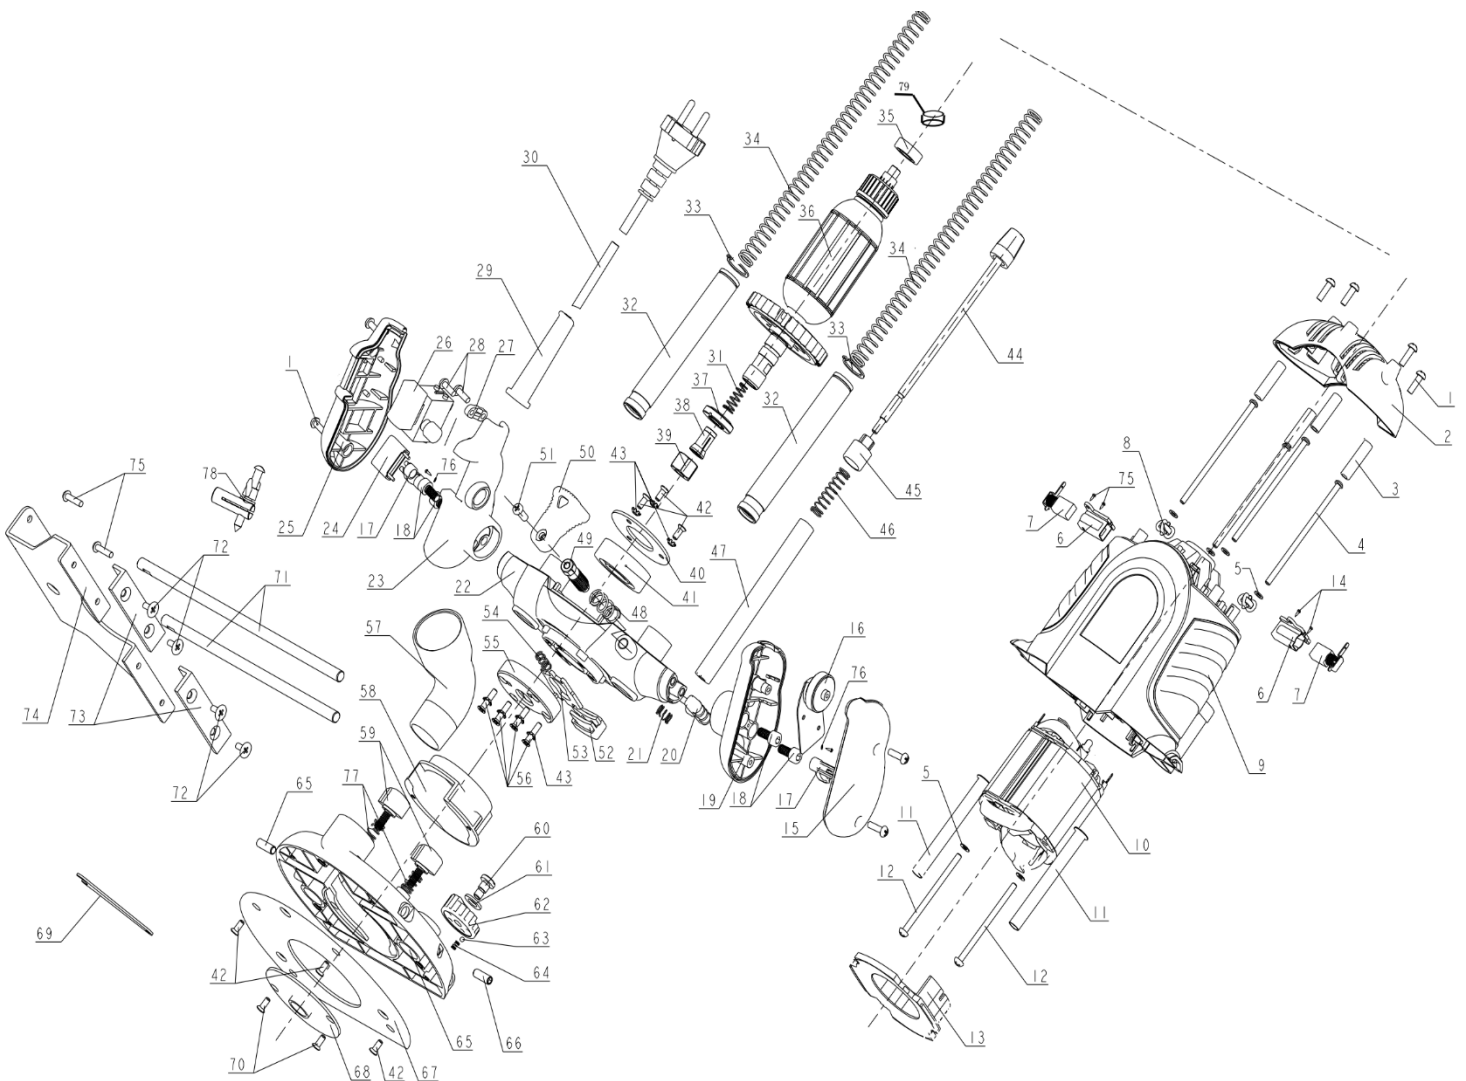

VIT1200

PT	TUPIA 6/8MM 1200W - 8MM
ESP	FRESADORA DE SUPERFICIE 1200W - 8MM
EN	PLUNGE ROUTER 1200 W - 8MM
FR	DÉFONCEUSE 1200 W - 8MM

Número	Referência	Designação
2	VIT1200.1.01.002	TAMPA SUPERIOR
6	VIT1200.1.01.006	SUPORE ESCOVAS
7	VIT1200.1.01.007	ESCOVAS (PAR)
9	VIT1200.1.01.009	CARCAÇA
10	VIT1200.1.01.010	ESTATOR
13	VIT1200.1.01.013	DIFUSOR AR
15	VIT1200.1.01.015	TAMPA PEGA ESQ.
16	VIT1200.1.01.016	REGULADOR
19	VIT1200.1.01.019	PEGA ESQ.
20	VIT1200.1.01.020	CALÇO TRAVAO COLUNA
21	VIT1200.1.01.021	MOLA CALÇO TRAVAO COLUNA
22	VIT1200.1.01.022	SUPORE (METAL)
23	VIT1200.1.01.023	PEGA DIR.
24	VIT1200.1.01.024	CONDENSADOR
25	VIT1200.1.01.025	TAMPA PEGA DIR.
26	VIT1200.1.01.026	INTERRUPTOR
31	VIT1200.1.01.031	MOLA BUCHA APERTO
34	VIT1200.1.01.034	MOLA COLUNA PRINCIPAL
35	VIT1200.1.01.035	ROLAMENTO 608Z (ROTOR)
36	VIT1200.1.01.036	ROTOR
37	VIT1200.1.01.037	PORCA FIXAÇÃO FERRAMENTA
38	VIT1200.1.01.038	BUCHA APERTO
381	VIT1200.1.01.0381	BUCHA APERTO 6MM
382	VIT1200.1.01.0382	BUCHA APERTO 8MM
39	VIT1200.1.01.039	PORCA APERTO BUCHA
40	VIT1200.1.01.040	PLACA FIXAÇÃO ROLAMENTO
41	VIT1200.1.01.041	ROLAMENTO 6202RS
44	VIT1200.1.01.044	BOTAO ESCALA
45	VIT1200.1.01.045	ESCALA PRECISAO
46	VIT1200.1.01.046	MOLA ESCALA PRECISAO
47	VIT1200.1.01.047	ESCALA
48	VIT1200.1.01.048	MOLA TRAVAO COLUNA
49	VIT1200.1.01.049	PARAFUSO MOLA TRAVAO COLUNA
50	VIT1200.1.01.050	ALAVANCA
52	VIT1200.1.01.052	BOTAO BLOQUEIO EIXO
53	VIT1200.1.01.053	CORPO BOTAO BLOQUEIO
54	VIT1200.1.01.054	MOLA CORPO BOTAO BLOQUEIO
55	VIT1200.1.01.055	TAMPA INFERIOR
57	VIT1200.1.01.057	TUBO RESIDUOS/PO
58	VIT1200.1.01.058	TAMPA TRANSPARENTE
59	VIT1200.1.01.059	BOTAO ROTATIVO APERTO
60	VIT1200.1.01.060	PARAFUSO FIXAÇÃO BL. POSICION. PROF.
61	VIT1200.1.01.061	ANILHA ONDULADA